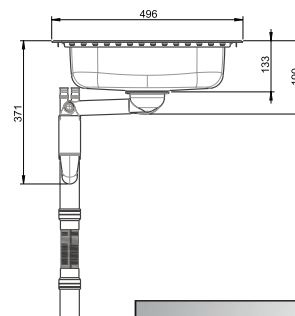

Einbauspüle „ES15“ Ergosteel extra flach

- Für Unterschränke ab 400 mm
- Materialstärke 0,8 mm
- Reversibel
- Ohne Hahnlochbohrungen
- Überlauf im Becken
- Mit Siebkorbventil Ø 92 mm
- Inkl. Ab- und Überlaufgarnitur und Sifon
- Inkl. flexiblem Ablaufschlauch Ø 50 x 200 - 650 mm
- Optional auch als Unterbauspüle einbaubar

GLATT

Einbau

Artikel Nr.	Material	Oberfläche	Außenmaß mm	Ausschnitt mm	Becken mm	VE	Preis per St.	Info
3377060174	Edelstahl	Glatt	766 x 496	1180 x 474	340 x 400 x 120	1	693,80 €	B

Einbauspüle „ES11“ Ergosteel extra flach

- Für Unterschränke ab 500 mm
- Materialstärke 0,8 mm
- Reversibel
- Ohne Hahnlochbohrungen
- Überlauf im Becken
- Mit Siebkorbventil Ø 92 mm
- Inkl. Ab- und Überlaufgarnitur und Sifon
- Inkl. flexiblem Ablaufschlauch Ø 50 x 200 - 650 mm
- Optional auch als Unterbauspüle einbaubar