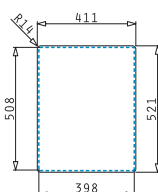

Artikel Nr.	Material	Oberfläche	Spüle mm	Ausschnitt mm	Becken mm	VE	Preis per St.	Info
3377060074	Edelstahl	Poliert	410 x 520 (400)	398 x 508	340 x 400 x 200	1	682,50 €	B
3377060075	Edelstahl	Poliert	470 x 520 (450)	458 x 508	400 x 400 x 200	1	714,60 €	B
3377060076	Edelstahl	Poliert	570 x 520 (600)	558 x 508	500 x 400 x 200	1	725,10 €	B
3377060077	Edelstahl	Poliert	605 x 520 (600)	593 x 508	340 x 400 x 200 170 x 400 x 140	1	895,70 €	B