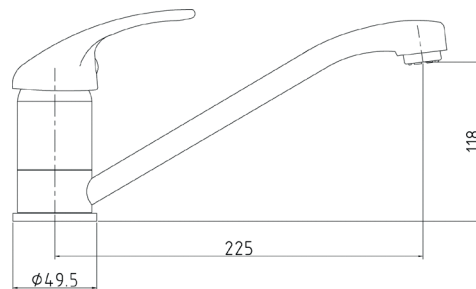

Spültischarmatur „Tiado ND“

- Einhebelmischer für Anschluss an drucklose Speicher
- Preiseinstiegsmodell
- Auslauf schwenkbar
- Mit geschlossenem Hebel
- Mit hochwertiger Kartusche, geräuscharm, auswechselbar, Ø 35 mm
- Keramische Dichtungsscheiben
- Hahnlochbohrung Ø 35 mm erforderlich
- Materialauswahl entsprechend der deutschen Trinkwasserverordnung
- DVGW-zertifizierte Anschlusschläuche
- Flexible Anschlusschläuche 350 mm lang (Gew. 3/8“)
- Geprüft nach EN 817
- Format-Armaturen zeichnen sich durch exzellente Qualität aus
- 2 Jahre Herstellergarantie

Artikel Nr.	Oberfläche	Ausführung	Maße mm	VE	Preis per St.	Info
3387107328	Chrom	Niederdruck	118 x 225	1	50,62 €	L

Spültischarmatur „Concordia-B ND“

- Einhebelmischer mit herausziehbarer Geschirrbrause
- Für Anschluss an drucklose Speicher
- Preiseinstiegsmodell
- Auslauf schwenkbar
- Mit offenem Hebel
- Mit hochwertiger Kartusche, geräuscharm, auswechselbar, Ø 35 mm
- Keramische Dichtungsscheiben
- Hahnlochbohrung Ø 35 mm erforderlich
- Materialauswahl entsprechend der deutschen Trinkwasserverordnung
- DVGW-zertifizierte Anschlusschläuche
- Flexible Anschlusschläuche 350 mm lang (Gew. 3/8“)
- Geprüft nach EN 817
- Format-Armaturen zeichnen sich durch exzellente Qualität aus
- 2 Jahre Herstellergarantie