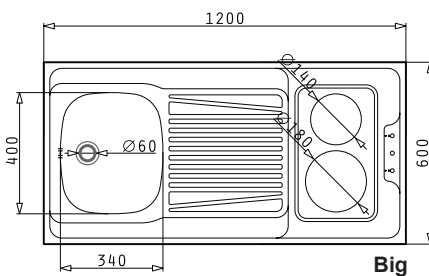

Artikel Nr.	Material	Oberfläche	Außenmaß mm	Unterschrank mm	Becken mm	VE	Preis per St.	Info
3377060156	Edelstahl	Glatt	1000 x 600	450	340 x 400 x 150	1	511,00 €	B
3377060157	Edelstahl	Glatt	1200 x 600	450	340 x 400 x 150	1	665,70 €	B