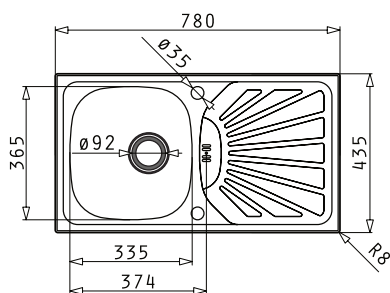

Artikel Nr.	Material	Oberfläche	Außenmaß mm	Ausschnitt mm	Becken mm	VE	Preis per St.	Info
3377060010	Edelstahl	Glatt	780 x 435	760 x 415	335 x 365 x 150	1	144,40 €	B