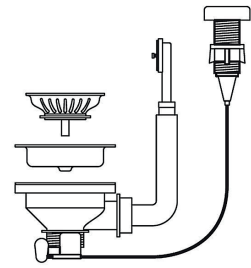

Drehexcenter-Siebkorb-Ventil für Spülen mit Überlauf im Becken

Artikel Nr.	Material	Ø mm	VE	Preis per St.	Info
3377060220	Edelstahl / Kunststoff	60	1	58,80 €	B
3377060221	Edelstahl / Kunststoff	92	1	58,80 €	B