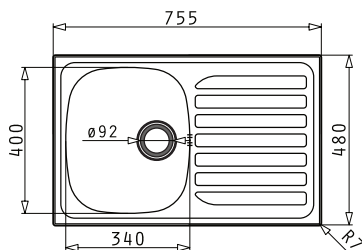

POLIERT

Artikel Nr.	Material	Oberfläche	Außenmaß mm	Ausschnitt mm	Becken mm	VE	Preis per St.	Info
3377060004	Edelstahl	Poliert	755 x 480	735 x 460	340 x 400 x 150	1	128,10 €	B