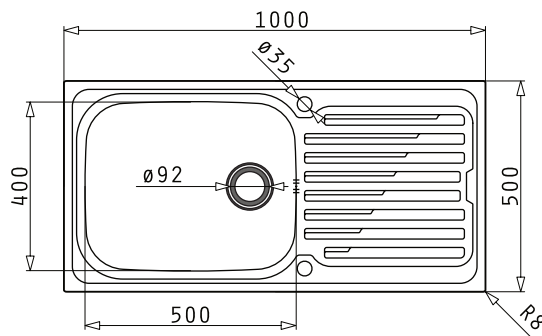

Einbauspüle „Amaltia 3“

- Für Unterschränke ab 600 mm
- Der Klassiker unter den Premiumspülen
- Reversibel
- 1 + 1 Hahnlöcher
- Überlauf im Becken
- **Mit extra großem Becken**
- Dreh-Excentervertil Ø 92 mm
- Inkl. Klammern und Ab- und Überlaufgarnitur
- Einfache Montage - aufgeschäumte Dichtung bereits vormontiert

Artikel Nr.	Material	Oberfläche	Außenmaß mm	Ausschnitt mm	Becken mm	VE	Preis per St.	Info
3377060037	Edelstahl	Poliert	1000 x 500	980 x 480	500 x 400 x 210	1	368,10 €	B

Einbauspüle „Amaltia 4“

- Für Unterschränke ab 600 mm
- Der Klassiker unter den Premiumspülen
- Reversibel
- 1 + 1 Hahnlöcher
- Überlauf im Becken
- Dreh-Excentervertil Ø 92 mm
- Inkl. Klammern und Ab- und Überlaufgarnitur
- Einfache Montage - aufgeschäumte Dichtung bereits vormontiert
- Inkl. Resteschaleneinsatz Edelstahl im Zusatzbecken