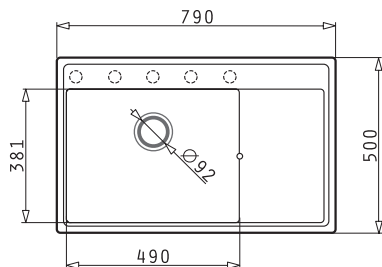

Abb. Camea 2 Iron Grey

Artikel Nr.	Material	Farbe	Außenmaß mm	Ausschnitt mm	Becken mm	VE	Preis per St.	Info
3377060083	Granit	Iron Grey	530 x 500	510 x 480	490 x 380 x 190	1	372,80 €	B
3377060084	Granit	Iron Grey	790 x 500	770 x 480	490 x 381 x 190	1	398,00 €	B
3377060085	Granit	Carbon	530 x 500	510 x 480	490 x 380 x 190	1	372,80 €	B
3377060086	Granit	Carbon	790 x 500	770 x 480	490 x 381 x 190	1	398,00 €	B
3377060087	Granit	Beige	530 x 500	510 x 480	490 x 380 x 190	1	372,80 €	B
3377060088	Granit	Beige	790 x 500	770 x 480	490 x 381 x 190	1	398,00 €	B