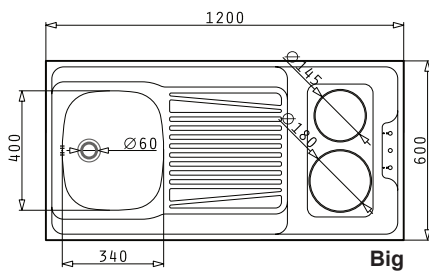

Pantryabdeckung „KP Medium + KP Big“

- Ab 450 mm Unterschrank
- Edelstahl, allseitig abgekantet 30 mm
- Eingebautes Kochfeld mit
  - 1 Blitzkochplatte Ø 145 mm, 1500 W
  - 1 Kochplatte Ø 180 mm, 1500 W
- 2 Knebelschalter mit 7 Stufen
- Steckerfertig mit Silikon-Sicherheits-Verkabelung
- Betriebskontrollleuchte
- Überlauf im Becken
- Reversibel
- Ohne Hahnlochbohrung
- Mit Ø 60 mm Siebkorbventil

Artikel Nr.	Material	Oberfläche	Außenmaß mm	Unterschrank mm	Becken mm	VE	Preis per St.	Info
3377060154	Edelstahl	Glatt	1000 x 600	450	340 x 400 x 150	1	248,60 €	B
3377060155	Edelstahl	Glatt	1200 x 600	450	340 x 400 x 150	1	295,60 €	B

Pantryabdeckung „GK Medium + GK Big“

- Ab 450 mm Unterschrank
- Edelstahl, allseitig abgekantet 30 mm
- Eingebautes Glaskeramik-Kochfeld 2900 W Anschlussleitung mit
  - 1 Blitzkochplatte Ø 140 mm, 1200 W, 2B30 V
  - 1 Blitzkochplatte Ø 180 mm, 1700 W, 230 V
- 2 Knebelschalter mit 7 Stufen, Thermostat bei beiden Kochfeldern
- Steckerfertig mit Silikon-Sicherheits-Verkabelung
- Betriebskontrollleuchte
- Überlauf im Becken
- Reversibel
- Ohne Hahnlochbohrung
- Mit Ø 60 mm Siebkorbventil