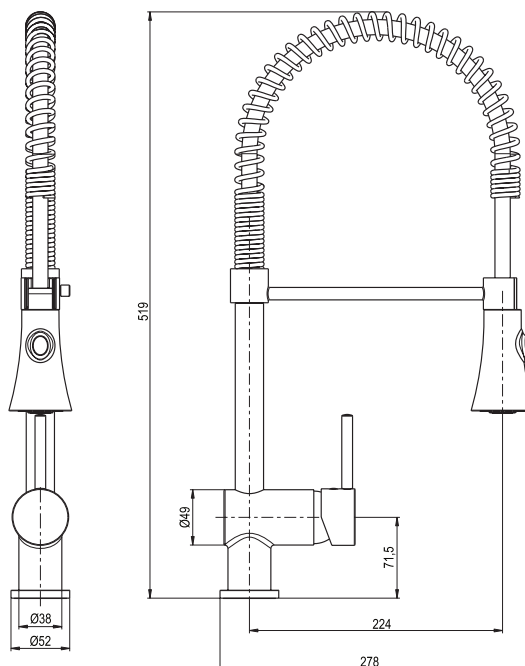

Artikel Nr.	Oberfläche	Ausführung	Maße mm	VE	Preis per St.	Info
3387107315	Chrom	Hochdruck	525 x 224	1	122,90 €	L
3387107316	Chrom	Niederdruck	525 x 224	1	138,00 €	L
3387107317	Edelstahloptik	Hochdruck	525 x 224	1	136,00 €	L
3387107318	Edelstahloptik	Niederdruck	525 x 224	1	152,40 €	L