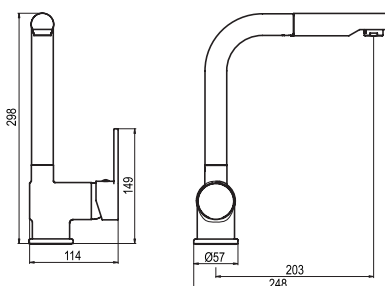

Abb. Edelstahloptik

Artikel Nr.	Oberfläche	Ausführung	Maße mm	VE	Preis per St.	Info
3387107430	Edelstahloptik	Hochdruck	298 x 248	1	113,90 €	L
3387107431	Edelstahloptik	Niederdruck	298 x 248	1	129,60 €	L
3387107432	Chrom	Hochdruck	298 x 248	1	105,90 €	L
3387107433	Chrom	Niederdruck	298 x 248	1	111,60 €	L