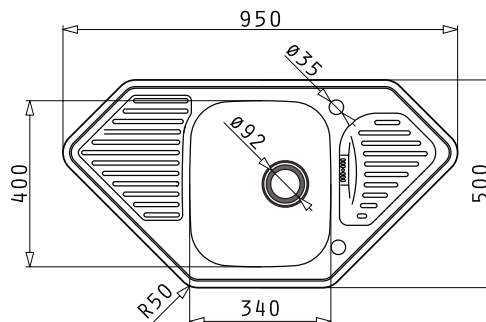

Artikel Nr.	Material	Oberfläche	Außenmaß mm	Ausschnitt mm	Becken mm	VE	Preis per St.	Info
3387107499	Edelstahl	Glatt	950 x 500	lt. Plan	340 x 400 x 180	1	357,60 €	B