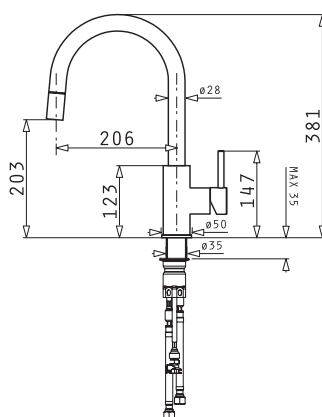

- Hochwertiger Einhebelmischer aus **Edelstahl**, massiv
- Mit hohem Auslauf und ausziehbarer Brause
- Mit hochwertiger Kartusche, geräuscharm, auswechselbar, Ø 35 mm
- Keramische Dichtungsscheiben
- Hahnlochbohrung Ø 35 mm erforderlich
- Flexible Metall-Anschlusschläuche, 400 mm lang (Gew. 3/8“)
- Materialauswahl entsprechend der deutschen Trinkwasserverordnung
- Zertifiziert nach internationalen Qualitäts-Standards NSF, KTW, DVGW
- Format-Armaturen zeichnen sich durch exzellente Qualität aus
- 5 Jahre Herstellergarantie

Artikel Nr.	Material	Ausführung	Maße mm	VE	Preis per St.	Info
3387107466	Edelstahl	Hochdruck	381 x 206	1	341,30 €	B

Spültischarmatur „Cecilia“