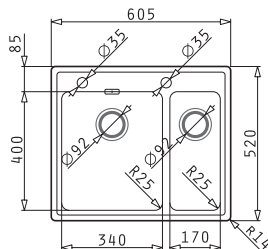

Artikel Nr.	Material	Oberfläche	Spüle mm	Ausschnitt mm	Becken mm	VE	Preis per St.	Info
3377060074	Edelstahl	Poliert	410 x 520 (400)	398 x 508	340 x 400 x 200	1	682,50 €	B
3377060075	Edelstahl	Poliert	470 x 520 (450)	458 x 508	400 x 400 x 200	1	714,60 €	B
3377060076	Edelstahl	Poliert	570 x 520 (600)	558 x 508	500 x 400 x 200	1	725,10 €	B
3377060077	Edelstahl	Poliert	605 x 520 (600)	593 x 508	340 x 400 x 200 170 x 400 x 140	1	895,70 €	B