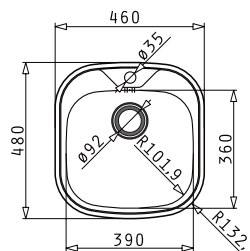

Artikel Nr.	Material	Oberfläche	Außenmaß mm	Ausschnitt mm	Becken mm	VE	Preis per St.	Info
3377060003	Edelstahl	Poliert	460 x 480	445 x 385	390 x 360 x 160	1	160,20 €	L