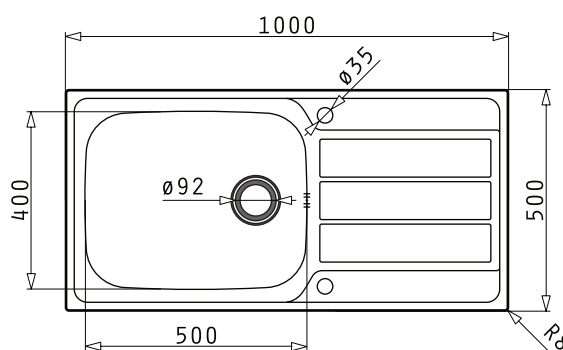

Artikel Nr.	Material	Oberfläche	Außenmaß mm	Ausschnitt mm	Becken mm	VE	Preis per St.	Info
3377060018	Edelstahl	Poliert	1000 x 500	980 x 480	500 x 400 x 210	1	335,00 €	L