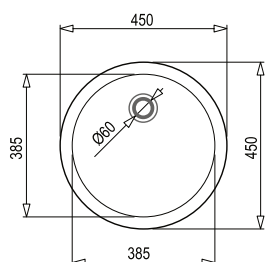

Medizinische Einbauspüle „Quadra“

- Für Unterschränke ab 400 mm
- Aus hygienischen Gründen vorgeschrieben in Praxis, Labor und Krankenhaus
- **Nicht als Haushaltsspüle geeignet!**
- Edelstahl 1.4301
- Becken tiefgezogen, ohne Überlauflochung
- Ohne Hahnlochbohrung
- Auslauf-Ø 60 mm, inkl. Standrohrventil 138 mm

Nutzen Sie als passende Ergänzung unsere Spültischarmatur „Medicus“ mit langem Arzthebel. (S. 65)

Artikel Nr.	Material	Oberfläche	Spüle mm	Ausschnitt mm	Becken mm	VE	Preis per St.	Info
3377060039	Edelstahl	Unpoliert	465 x 435	445 x 415	365 x 355 x 150	1	99,50 €	L

Medizinische Einbauspüle „Round“

- Für Unterschränke ab 450 mm
- Aus hygienischen Gründen vorgeschrieben in Praxis, Labor und Krankenhaus
- **Nicht als Haushaltsspüle geeignet!**
- Edelstahl 1.4301
- Becken tiefgezogen, ohne Überlauflochung
- Ohne Hahnlochbohrung
- Auslauf-Ø 60 mm, inkl. Standrohrventil 138 mm

Nutzen Sie als passende Ergänzung unsere Spültischarmatur „Medicus“ mit langem Arzthebel. (S. 65)

Artikel Nr.	Material	Oberfläche	Spüle mm	Ausschnitt mm	Becken mm	VE	Preis per St.	Info
3377060044	Edelstahl	Poliert	Ø 450	Ø 430	385 x 150	1	95,40 €	L