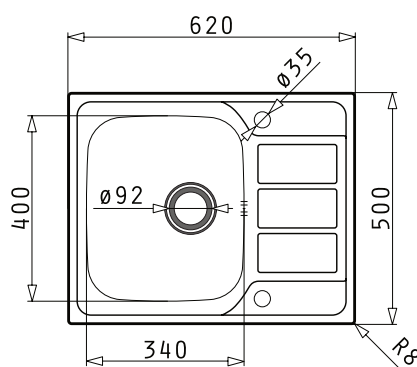

Einbauspüle „Athena 1“

- Für Unterschränke ab 450 mm
- Die ultimative Kombination aus Ästhetik, Dauerhaftigkeit und Ergonomie
- Zeitlos elegant mit puristischem Design
- Reversibel
- 1 + 1 Hahnlöcher
- Überlauf im Becken
- Dreh-Excentervertil Ø 92 mm
- Inkl. Klammern und Ab- und Überlaufgarnitur
- Einfache Montage - aufgeschäumte Dichtung bereits vormontiert