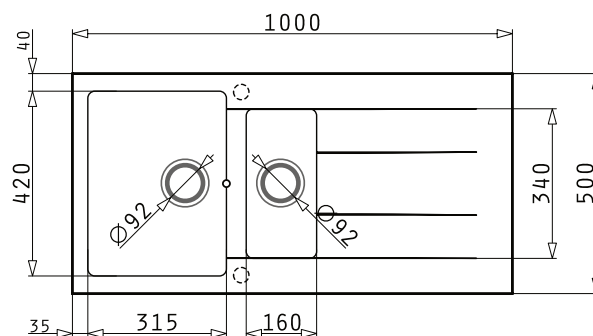

Artikel Nr.	Material	Oberfläche	Außenmaß mm	Ausschnitt mm	Becken mm	VE	Preis per St.	Info
3377060098	Granit	Carbon	1000 x 500	980 x 480	315 x 420 x 195 160 x 340 x 150	1	421,10 €	B