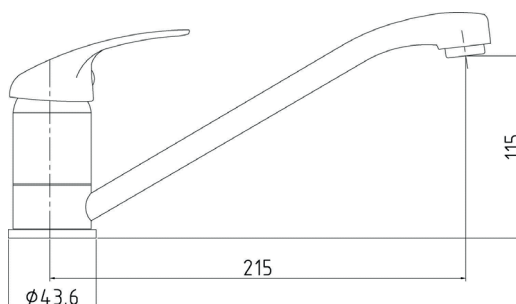

Artikel Nr.	Oberfläche	Ausführung	Maße mm	VE	Preis per St.	Info
3387107326	Chrom	Hochdruck	115 x 215	1	30,56 €	L