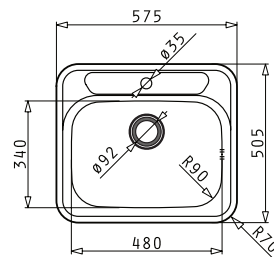

Artikel Nr.	Material	Oberfläche	Außenmaß mm	Ausschnitt mm	Becken mm	VE	Preis per St.	Info
3377060001	Edelstahl	Poliert	575 x 505	555 x 485	480 x 340 x 180	1	213,20 €	B

Einbaubecken „Kiba Round“

- Für Unterschränke ab 450 mm
- Mit Hahnlochbank und 1 Hahnlochbohrung Ø 35 mm
- Überlauf im Becken
- Siebkorb-Ventil Ø 92 mm
- Inkl. Klammern und Ab- und Überlaufgarnitur
- Einfache Montage - aufgeschäumte Dichtung bereits vormontiert