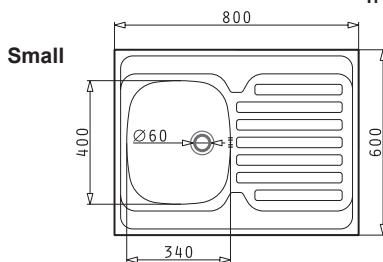

Auflagespüle „Small + Medium“

- Für Unterschränke ab 450 mm
- Einbau aufliegend
- Allseitig abgekantet 30 mm
- Reversibel
- Ohne Hahnlochbohrung
- Mit Stopfenventil 60 mm
- Überlauf im Becken
- Inkl. Ab- und Überlaufgarnitur

Artikel Nr.	Material	Oberfläche	Außenmaß mm	Unterschrank mm	Becken mm	VE	Preis per St.	Info
3377060151	Edelstahl	Glatt	800 x 600	450	340 x 400 x 150	1	96,70 €	B
3377060152	Edelstahl	Glatt	1000 x 600	450	340 x 400 x 150	1	110,50 €	B