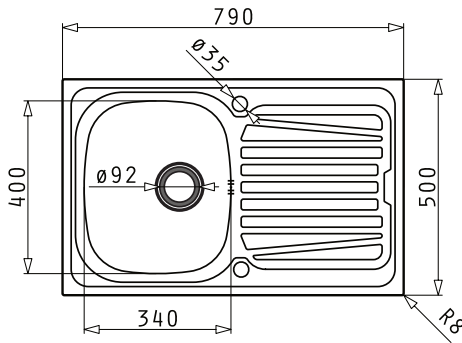

Einbauspüle „Sparta 2“

- Für Unterschränke ab 450 mm
- Reversibel
- 1 + 1 Hahnlöcher
- Überlauf im Becken
- Dreh-Excentervertil Ø 92 mm
- Inkl. Klammern und Ab- und Überlaufgarnitur
- Einfache Montage - aufgeschäumte Dichtung bereits vormontiert

Artikel Nr.	Material	Oberfläche	Außenmaß mm	Ausschnitt mm	Becken mm	VE	Preis per St.	Info
3387107496	Edelstahl	Glatt	790 x 500	770 x 480	340 x 400 x 150	1	160,30 €	L

Einbauspüle „Sparta 3“

- Für Unterschränke ab 600 mm
- Reversibel
- 1 + 1 Hahnlöcher
- Überlauf im Becken
- Dreh-Excentervertil Ø 92 mm
- Inkl. Klammern und Ab- und Überlaufgarnitur
- Einfache Montage - aufgeschäumte Dichtung bereits vormontiert