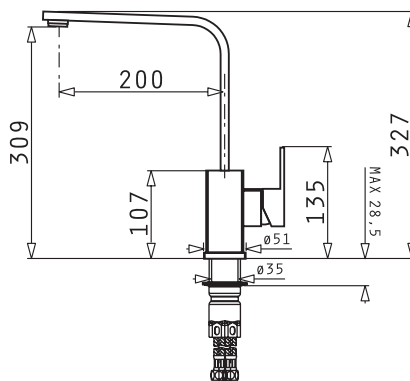

- Hochwertiger Einhebelmischer aus **Edelstahl**, massiv
- Kantige Linienführung, schwenkbar
- Mit hochwertiger Kartusche, geräuscharm, auswechselbar, Ø 35 mm
- Keramische Dichtungsscheiben
- Hahnlochbohrung Ø 35 mm erforderlich
- Flexible Metall-Anschlusschläuche, 400 mm lang (Gew. 3/8“)
- Materialauswahl entsprechend der deutschen Trinkwasserverordnung
- Zertifiziert nach internationalen Qualitäts-Standards NSF, KTW, DVGW
- Format-Armaturen zeichnen sich durch exzellente Qualität aus
- 5 Jahre Herstellergarantie