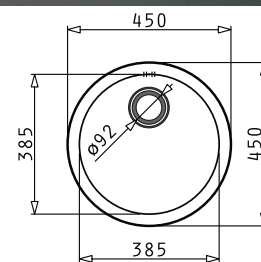

POLIERT

Einzelspüle

Artikel Nr.	Material	Oberfläche	Außenmaß mm	Ausschnitt mm	Becken mm	VE	Preis per St.	Info
3387107498	Edelstahl	Poliert	Ø 450	Ø 430	Ø 385 x 150	1	74,60 €	L

Spülen-Set (Bild) bestehend aus: Spüle „Round“, Tropfblech, Geschirrkorb weiß, Holzschneidbrett und Verbindungsrohrwerk

Artikel Nr.	Material	Oberfläche	Außenmaß mm	Ausschnitt mm	Becken mm	VE	Preis per St.	Info
3387107502	Edelstahl	Poliert	Ø 450	Ø 430	Ø 385 x 150 Ø 385 x 30	1	168,60 €	L