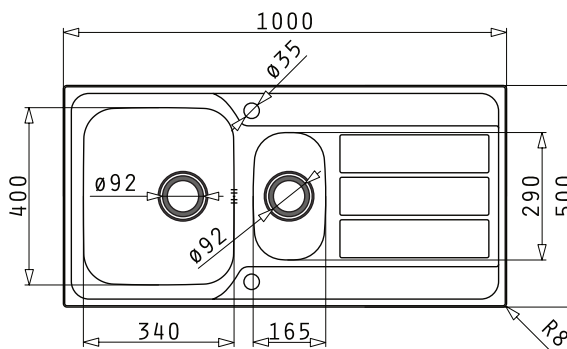

Artikel Nr.	Material	Oberfläche	Außenmaß mm	Ausschnitt mm	Becken mm	VE	Preis per St.	Info
3377060019	Edelstahl	Poliert	1000 x 500	980 x 480	340 x 400 x 165 165 x 290 x 120	1	415,80 €	B