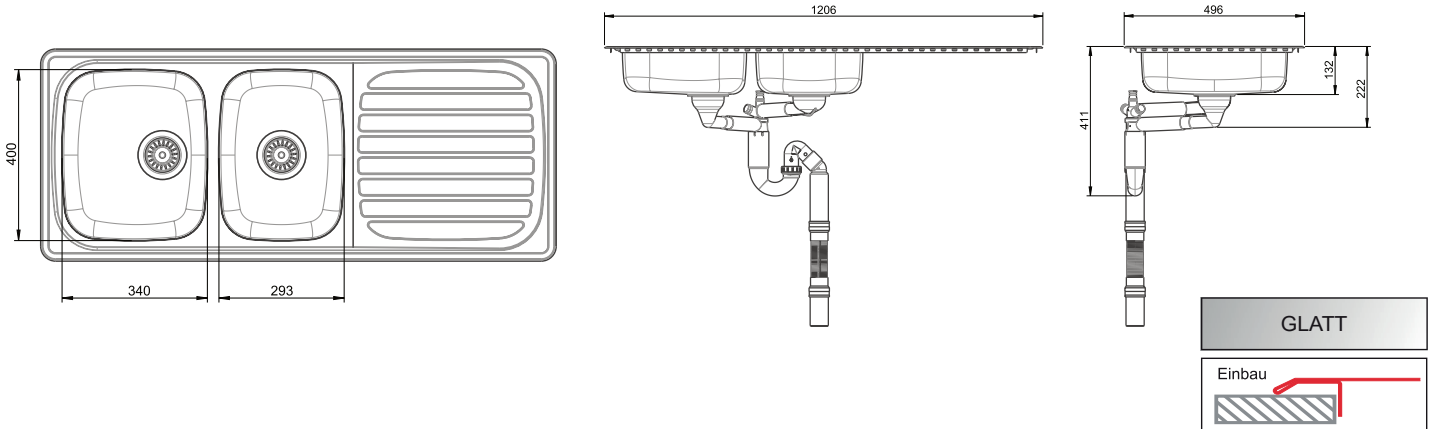

Einbauspüle „ES35“ Ergosteel extra flach

- Für Unterschränke ab 800 mm
- Materialstärke 0,8 mm
- Reversibel
- Ohne Hahnlochbohrungen
- Überlauf im Becken
- Mit Siebkorbventil Ø 92 mm
- Inkl. Ab- und Überlaufgarnitur und Sifon
- Inkl. flexiblem Ablaufschlauch Ø 50 x 200 - 650 mm
- Optional auch als Unterbauspüle einbaubar

Artikel Nr.	Material	Oberfläche	Außenmaß mm	Ausschnitt mm	Becken mm	VE	Preis per St.	Info
3377060170	Edelstahl	Glatt	1206 x 496	1180 x 474	340 x 400 x 120 293 x 400 x 120	1	1062,60 €	B

Einbauspüle „ES30“ Ergosteel extra flach

- Für Unterschränke ab 800 mm
- Materialstärke 0,8 mm
- Reversibel
- Ohne Hahnlochbohrungen
- Überlauf im Becken
- Mit Siebkorbventil Ø 92 mm
- Inkl. Ab- und Überlaufgarnitur und Sifon
- Inkl. flexiblem Ablaufschlauch Ø 50 x 200 - 650 mm
- Optional auch als Unterbauspüle einbaubar