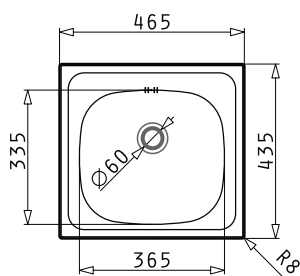

Medizinische Einbauspüle „Quadra“

- Für Unterschränke ab 400 mm
- Aus hygienischen Gründen vorgeschrieben in Praxis, Labor und Krankenhaus
- **Nicht als Haushaltsspüle geeignet!**
- Edelstahl 1.4301
- Becken tiefgezogen, ohne Überlauflochung
- Ohne Hahnlochbohrung
- Auslauf-Ø 60 mm, inkl. Standrohrventil 138 mm

Nutzen Sie als passende Ergänzung unsere Spültischarmatur „Medicus“ mit langem Arzthebel. (S. 65)

Artikel Nr.	Material	Oberfläche	Spüle mm	Ausschnitt mm	Becken mm	VE	Preis per St.	Info
3377060039	Edelstahl	Unpoliert	465 x 435	445 x 415	365 x 355 x 150	1	99,50 €	L

Medizinische Einbauspüle „Round“

- Für Unterschränke ab 450 mm
- Aus hygienischen Gründen vorgeschrieben in Praxis, Labor und Krankenhaus
- **Nicht als Haushaltsspüle geeignet!**
- Edelstahl 1.4301
- Becken tiefgezogen, ohne Überlauflochung
- Ohne Hahnlochbohrung
- Auslauf-Ø 60 mm, inkl. Standrohrventil 138 mm

Nutzen Sie als passende Ergänzung unsere Spültischarmatur „Medicus“ mit langem Arzthebel. (S. 65)

Artikel Nr.	Material	Oberfläche	Spüle mm	Ausschnitt mm	Becken mm	VE	Preis per St.	Info
3377060044	Edelstahl	Poliert	Ø 450	Ø 430	385 x 150	1	95,40 €	L