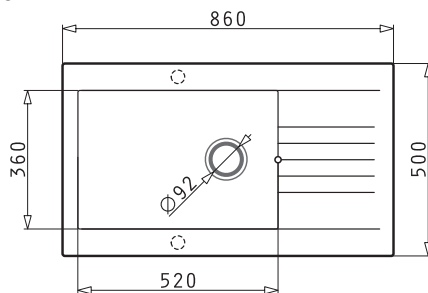

Artikel Nr.	Material	Farbe	Außenmaß mm	Ausschnitt mm	Becken mm	VE	Preis per St.	Info
3377060141	Fibertek	Weiß	860 x 500	836 x 476	520 x 360 x 200	1	293,00 €	B
3377060142	Fibertek	Beige	860 x 500	836 x 476	520 x 360 x 200	1	293,00 €	B
3377060143	Fibertek	Grau	860 x 500	836 x 476	520 x 360 x 200	1	293,00 €	B
3377060144	Fibertek	Schwarz	860 x 500	836 x 476	520 x 360 x 200	1	293,00 €	B

Fibertek Einbauspüle „Siroko 2“

- Für Unterschränke ab 600 mm
- Fibertek Spülen sind hygienisch und unbedenklich
- Reversibel
- 1 + 1 Hahnlochbohrungen Ø 35 mm, verschlossen, vorgebohrt
- Überlauf im Becken
- Mit Siebkorbventil Ø 92 mm
- Geringes Gewicht
- Inkl. Ab- und Überlaufgarnitur und Raumspar-Sifon
- Fibertek Spülen erfüllen die Norm 13310