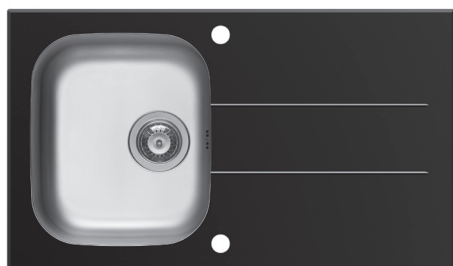

Design-Einbauspüle Glas „Concerto-A“

- Für Unterschränke ab 450 mm
- Einzigartiges Zusammenspiel durch Kombination aus unterlackiertem Sicherheitsglas mit Facettenschliff und Edelstahl-Unterbaubecken
- Reversibel
- 1 + 1 Hahnlochbohrung Ø 35 mm
- Überlauf im Becken
- Mit Drehexcenter-Ventil Ø 92 mm
- Inkl. Klammern und Ab- und Überlaufgarnitur mit Sifon