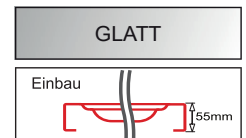

Auflagespüle „Small + Medium“

- Für Unterschränke ab 450 mm
- Einbau aufliegend
- Allseitig abgekantet 30 mm
- Reversibel
- Ohne Hahnlochbohrung
- Mit Stopfenventil 60 mm
- Überlauf im Becken
- Inkl. Ab- und Überlaufgarnitur

Artikel Nr.	Material	Oberfläche	Außenmaß mm	Unterschrank mm	Becken mm	VE	Preis per St.	Info
3377060151	Edelstahl	Glatt	800 x 600	450	340 x 400 x 150	1	96,70 €	B
3377060152	Edelstahl	Glatt	1000 x 600	450	340 x 400 x 150	1	110,50 €	B