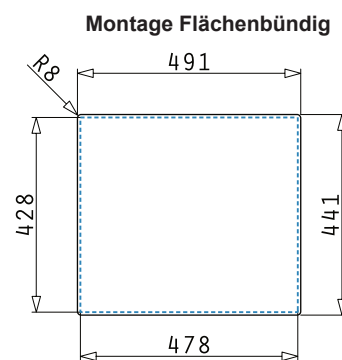

Beispiel Ausschnitt 500 mm Unterschrank