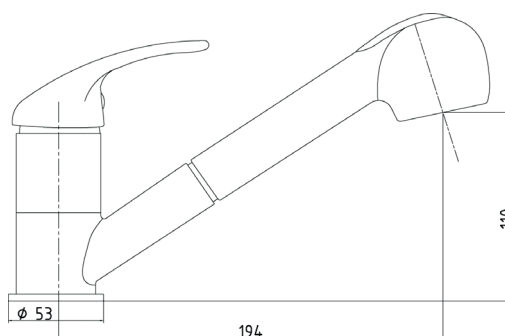

Artikel Nr.	Oberfläche	Ausführung	Maße Mm	VE	Preis per St.	Info
3387107327	Chrom	Hochdruck	110 x 194	1	52,34 €	L