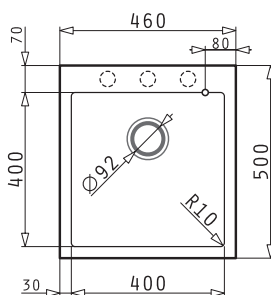

Oberfläche für alle Granitspülen:

Granitspülen bestehen aus 80% natürlichem Quarz und 20% aus Harzen und weiteren Zutaten, welche die Bindung unterstützen.

Artikel Nr.	Material	Farbe	Außenmaß mm	Ausschnitt mm	Becken mm	VE	Preis per St.	Info
3377060063	Granit	Carbon	460 x 500 (450)	440 x 480	400 x 400 x 200	1	341,30 €	B
3377060064	Granit	Carbon	610 x 500 (600)	590 x 480	540 x 400 x 200	1	368,10 €	B