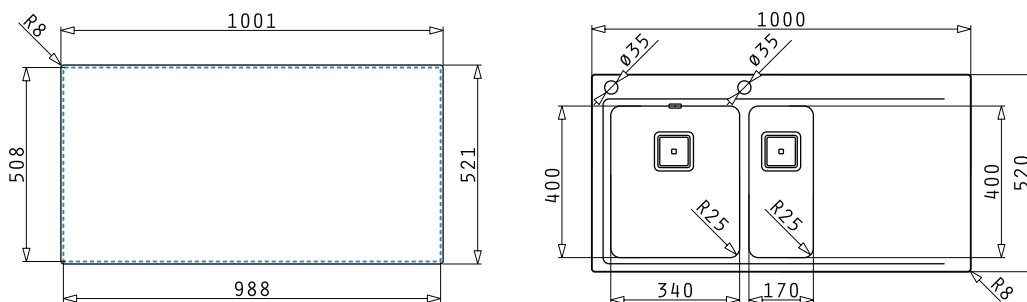

Artikel Nr.	Material	Oberfläche	Spüle mm	Ausschnitt mm	Becken mm	VE	Preis per St.	Info
3377060031	Edelstahl	Gebürstet	1000 x 520	li lt. Plan	340 x 400 x 200 170 x 400 x 140	1	1055,30 €	B
3377060032	Edelstahl	Gebürstet	1000 x 520	re lt. Plan	170 x 400 x 140 340 x 400 x 200	1	1055,30 €	B