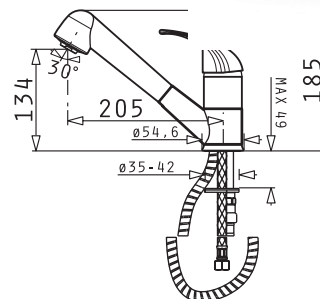

Oberflächen passend zu Format Granitspülen

Artikel Nr.	Oberfläche	Ausführung	Maße mm	VE	Preis per St.	Info
3387107483	Chrom	Hochdruck	185 x 205	1	143,70 €	L
3387107484	Chrom	Niederdruck	185 x 205	1	185,10 €	L
3387107446	Beige	Hochdruck	185 x 205	1	197,40 €	B
3387107447	Carbon	Hochdruck	185 x 205	1	197,40 €	L
3387107448	Snow	Hochdruck	185 x 205	1	197,40 €	B
3387107450	Iron Grey	Hochdruck	185 x 205	1	197,40 €	B