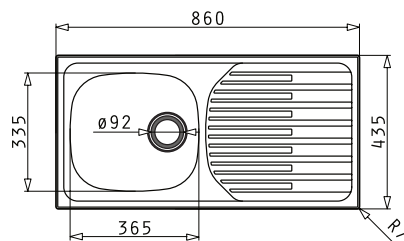

GLATT

LEINEN

Artikel Nr.	Material	Oberfläche	Außenmaß mm	Ausschnitt mm	Becken mm	VE	Preis per St.	Info
3377060005	Edelstahl	Glatt	860 x 435	840 x 415	365 x 335 x 150	1	112,40 €	L
3377060006	Edelstahl	Leinen	860 x 435	840 x 415	365 x 335 x 150	1	133,40 €	B