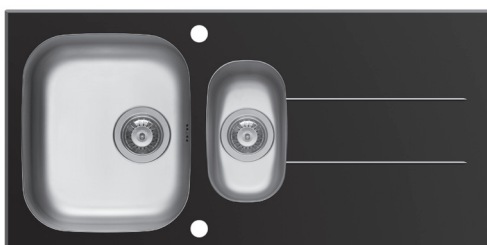

Design-Einbauspüle Glas „Concerto-B“

- Für Unterschränke ab 600 mm
- Einzigartiges Zusammenspiel durch Kombination aus unterlackiertem Sicherheitsglas mit Facettenschliff und Edelstahl-Unterbaubecken
- Reversibel
- 1 + 1 Hahnlochbohrung Ø 35 mm
- Überlauf im Becken
- Mit Drehexcenter-Ventil Ø 92 mm
- Inkl. Klammern und Ab- und Überlaufgarnitur mit Sifon