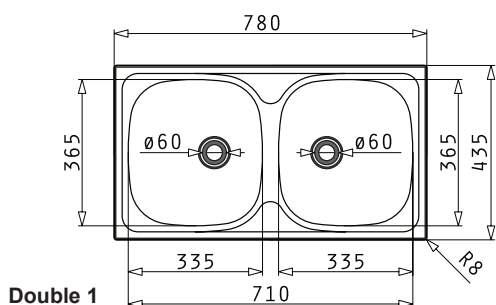

Einbauspüle „Double 1 + 2“

- Ab 800 mm Unterschrank
- Breite 780 mm ohne Hahnlochbohrung
- Breite 860 mm mit 1 Hahnlochbohrung, mittig
- Überlauf im Becken
- Mit Stopfenventil 60 mm Ø
- Inkl. Klammern und Ab- und Überlaufgarnitur
- Mit Sifon für 2 Becken
- Einfache Montage - aufgeschäumte Dichtung bereits vormontiert

Double 1