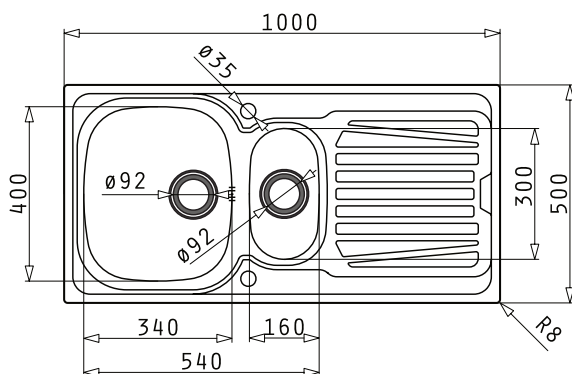

Artikel Nr.	Material	Oberfläche	Außenmaß mm	Ausschnitt mm	Becken mm	VE	Preis per St.	Info
3387107497	Edelstahl	Glatt	1000 x 500	980 x 480	340 x 400 x 150 160 x 390 x 90	1	232,10 €	L