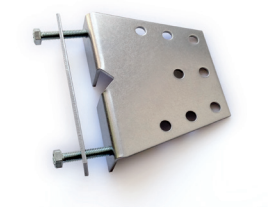

Artikel Nr.	Material	VE	Preis per St.	Info
3387107445	Edelstahl	1	16,80 €	L