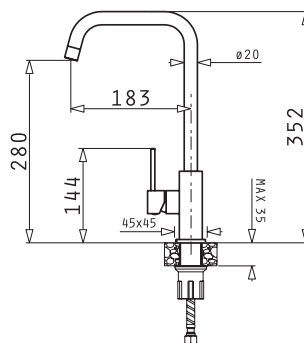

Spültischarmatur „Adelita“

- Hochwertiger Einhebelmischer aus **Edelstahl**, massiv
- Mit PVD Beschichtung
- Auslauf schwenkbar
- Mit hochwertiger Kartusche, geräuscharm, auswechselbar, Ø 25 mm
- Keramische Dichtungsscheiben
- Hahnlochbohrung Ø 35 mm erforderlich
- Flexible Metall-Anschlusschläuche, 500 mm lang (Gew. 3/8“)
- Materialauswahl entsprechend der deutschen Trinkwasserverordnung
- Zertifiziert nach internationalen Qualitäts-Standards NSF, KTW, DVGW
- Format-Armaturen zeichnen sich durch exzellente Qualität aus
- 5 Jahre Herstellergarantie