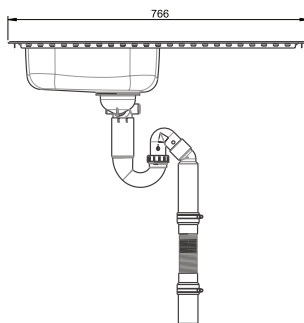

Einbauspüle „ES15“ Ergosteel extra flach

- Für Unterschränke ab 400 mm
- Materialstärke 0,8 mm
- Reversibel
- Ohne Hahnlochbohrungen
- Überlauf im Becken
- Mit Siebkorbventil Ø 92 mm
- Inkl. Ab- und Überlaufgarnitur und Sifon
- Inkl. flexiblem Ablaufschlauch Ø 50 x 200 - 650 mm
- Optional auch als Unterbauspüle einbaubar

GLATT

Einbau

Artikel Nr.	Material	Oberfläche	Außenmaß mm	Ausschnitt mm	Becken mm	VE	Preis per St.	Info
3377060174	Edelstahl	Glatt	766 x 496	1180 x 474	340 x 400 x 120	1	693,80 €	B

Einbauspüle „ES11“ Ergosteel extra flach

- Für Unterschränke ab 500 mm
- Materialstärke 0,8 mm
- Reversibel
- Ohne Hahnlochbohrungen
- Überlauf im Becken
- Mit Siebkorbventil Ø 92 mm
- Inkl. Ab- und Überlaufgarnitur und Sifon
- Inkl. flexiblem Ablaufschlauch Ø 50 x 200 - 650 mm
- Optional auch als Unterbauspüle einbaubar