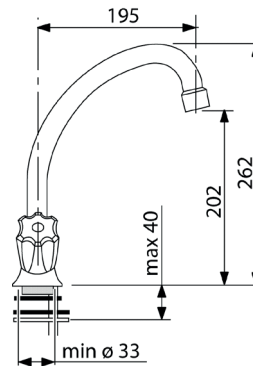

Artikel Nr.	Oberfläche	Ausführung	Maße mm	VE	Preis per St.	Info
3387107334	Chrom	Niederdruck	260 x 149	1	55,26 €	L

Wandbatterie für Spüle „Standard Plus“

- Zweigriffarmatur für Wandmontage
- Wandauslauf
- Mit S-Auslauf 200 mm, schwenkbar
- Mit keramischen Oberteilen
- Materialauswahl entsprechend der deutschen Trinkwasserverordnung
- Geprüft nach EN 817
- Format-Armaturen zeichnen sich durch exzellente Qualität aus
- 2 Jahre Herstellergarantie