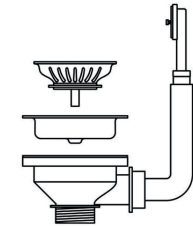

Siebkorb-Ventil für Spülen mit Überlauf im Becken

Artikel Nr.	Material	Ø mm	VE	Preis per St.	Info
3377060222	Edelstahl / Kunststoff	92	1	13,50 €	B