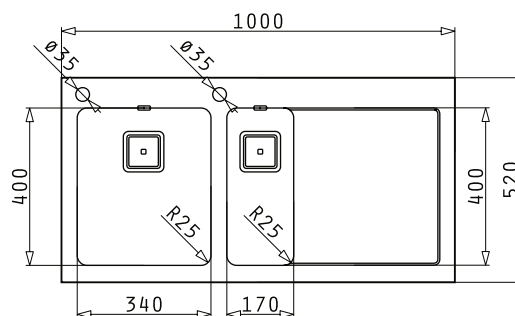

Artikel Nr.	Material	Glas	Spüle mm	Ausschnitt mm	Becken mm	VE	Preis per St.	Info	
3377060047	Edelstahl	Schwarz	1000 x 520	li	970 x 490	340 x 400 x 200 170 x 400 x 140	1	1684,20 €	B
3377060048	Edelstahl	Schwarz	1000 x 520	re	970 x 490	170 x 400 x 140 340 x 400 x 200	1	1684,20 €	B