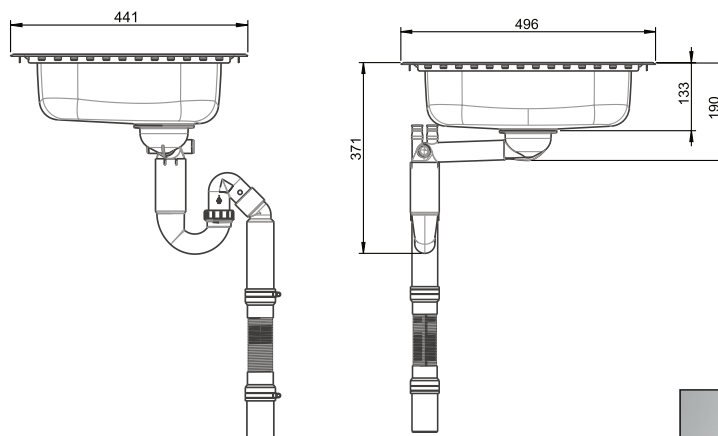

Artikel Nr.	Material	Oberfläche	Außenmaß mm	Ausschnitt mm	Becken mm	VE	Preis per St.	Info
3377060176	Edelstahl	Glatt	441 x 496	415 x 474	340 x 400 x 120	1	578,40 €	B