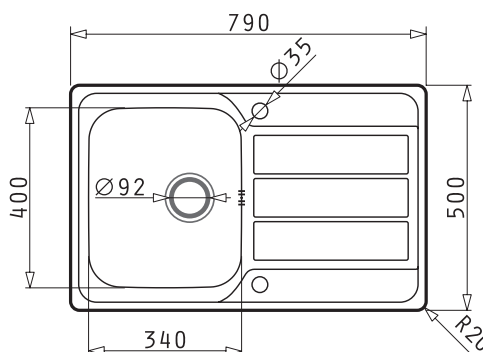

Artikel Nr.	Material	Oberfläche	Außenmaß mm	Ausschnitt mm	Becken mm	VE	Preis per St.	Info
3377060026	Edelstahl	Poliert	790 x 500	lt. Plan	340 x 400 x 180	1	345,50 €	L