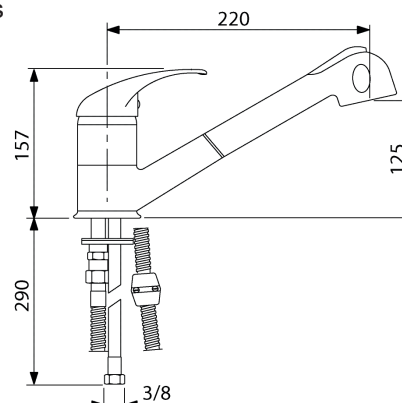

Artikel Nr.	Oberfläche	Ausführung	Maße mm	VE	Preis per St.	Info
3387107329	Chrom	Niederdruck	157 x 220	1	122,86 €	L