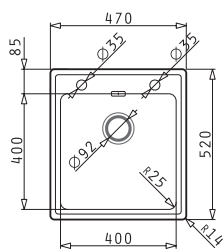

Artikel Nr.	Material	Oberfläche	Spüle mm	Ausschnitt mm	Becken mm	VE	Preis per St.	Info
3377060074	Edelstahl	Poliert	410 x 520 (400)	398 x 508	340 x 400 x 200	1	682,50 €	B
3377060075	Edelstahl	Poliert	470 x 520 (450)	458 x 508	400 x 400 x 200	1	714,60 €	B
3377060076	Edelstahl	Poliert	570 x 520 (600)	558 x 508	500 x 400 x 200	1	725,10 €	B
3377060077	Edelstahl	Poliert	605 x 520 (600)	593 x 508	340 x 400 x 200 170 x 400 x 140	1	895,70 €	B