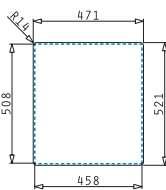

Artikel Nr.	Material	Oberfläche	Spüle mm	Ausschnitt mm	Becken mm	VE	Preis per St.	Info
3377060074	Edelstahl	Poliert	410 x 520 (400)	398 x 508	340 x 400 x 200	1	682,50 €	B
3377060075	Edelstahl	Poliert	470 x 520 (450)	458 x 508	400 x 400 x 200	1	714,60 €	B
3377060076	Edelstahl	Poliert	570 x 520 (600)	558 x 508	500 x 400 x 200	1	725,10 €	B
3377060077	Edelstahl	Poliert	605 x 520 (600)	593 x 508	340 x 400 x 200 170 x 400 x 140	1	895,70 €	B