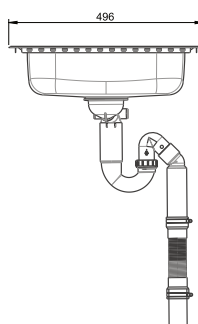

### Einbauspüle „ES11“ Ergosteel extra flach

- Für Unterschränke ab 500 mm
- Materialstärke 0,8 mm
- Reversibel
- Ohne Hahnlochbohrungen
- Überlauf im Becken
- Mit Siebkorbventil Ø 92 mm
- Inkl. Ab- und Überlaufgarnitur und Sifon
- Inkl. flexiblem Ablaufschlauch Ø 50 x 200 - 650 mm
- Optional auch als Unterbauspüle einbaubar