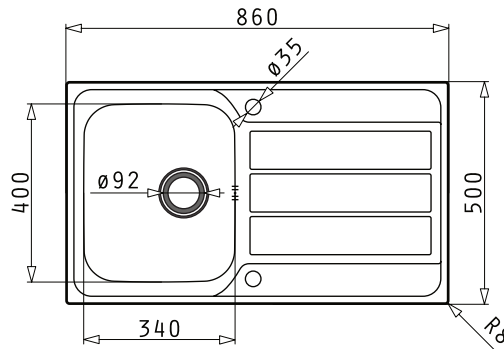

Einbauspüle „Athena 2“

- Für Unterschränke ab 450 mm
- Die ultimative Kombination aus Ästhetik, Dauerhaftigkeit und Ergonomie
- Zeitlos elegant mit puristischem Design
- Reversibel
- 1 + 1 Hahnlöcher
- Überlauf im Becken
- Dreh-Excentervertil Ø 92 mm
- Inkl. Klammern und Ab- und Überlaufgarnitur
- Einfache Montage - aufgeschäumte Dichtung bereits vormontiert