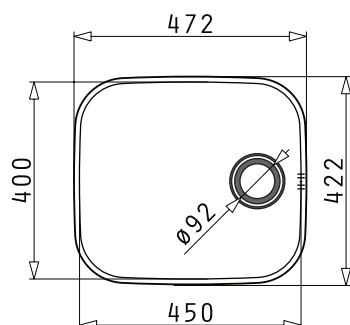

Beispiel Ausschnitt 500 mm Unterschrank

Spülenabmessung