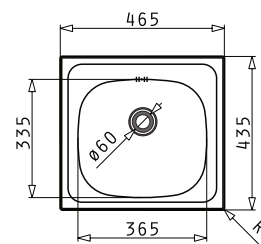

Einbaubecken „E33“

- Für Unterschränke ab 400 mm
- Ohne Hahnloch
- Überlauf im Becken
- Stopfen-Ventil Ø 60 mm
- Inkl. Klammern und Ab- und Überlaufgarnitur
- Einfache Montage - aufgeschäumte Dichtung bereits vormontiert