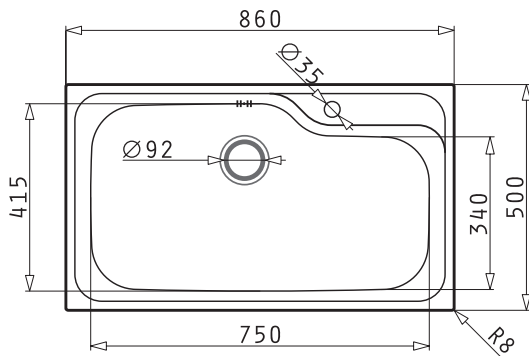

Einbaubecken „Titan 1 + 2“

- Für Unterschränke ab 900 mm
- Großvolumiges Becken
- Überlauf im Becken
- Mit Siebkorbventil Ø 92 mm
- Inkl. Klammern und Ab- und Überlaufgarnitur
- Einfache Montage - aufgeschäumte Dichtung bereits vormontiert

Titan 1

GLATT

Artikel Nr.	Material	Oberfläche	Spüle mm	Ausschnitt mm	Becken mm	VE	Preis per St.	Info
3377060078	Edelstahl	Glatt	860 x 500	840 x 480	750 x 415 x 200	1	490,40 €	B