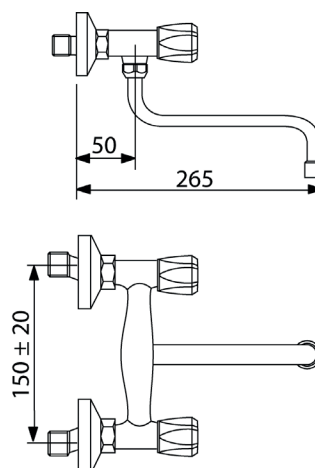

Artikel Nr.	Oberfläche	Ausführung	Maße mm	VE	Preis per St.	Info
3387107335	Chrom	Wandbatterie	150 x 265	1	54,16 €	L