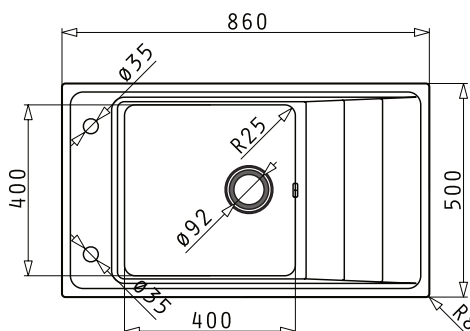

Artikel Nr.	Material	Oberfläche	Spüle mm	Ausschnitt mm	Becken mm	VE	Preis per St.	Info
3377060020	Edelstahl	Poliert	860 x 500	840 x 480	400 x 400 x 200	1	522,80 €	B