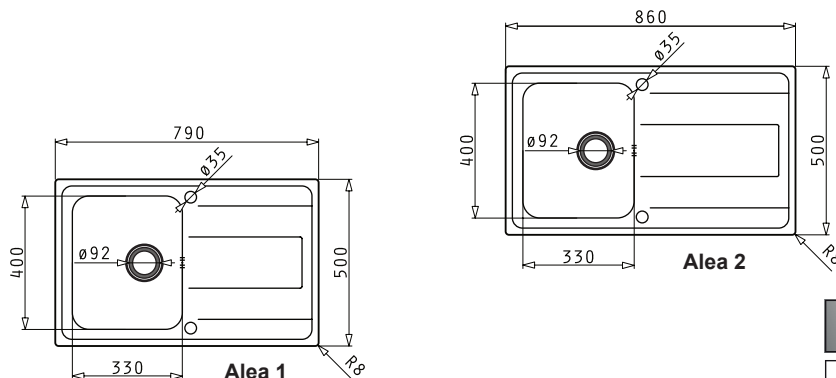

Artikel Nr.	Material	Oberfläche	Außenmaß mm	Ausschnitt mm	Becken mm	VE	Preis per St.	Info
3377060040	Edelstahl	Poliert	790 x 500	770 x 480	330 x 400 x 190	1	288,30 €	L
3377060041	Edelstahl	Poliert	860 x 500	840 x 480	330 x 400 x 190	1	298,80 €	L