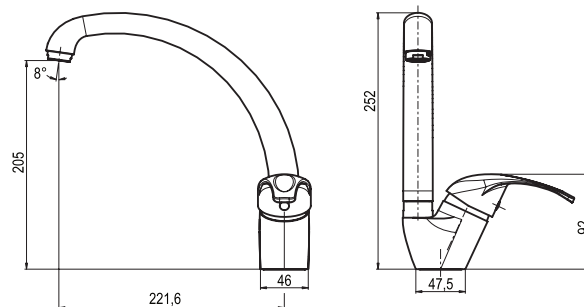

Spültischarmatur „Diziani“

- Formschöner Einhebelmischer
- Schwenkbarer Auslauf
- Seitlicher Metallgriff
- Mit hochwertiger Kartusche, geräuscharm, auswechselbar, Ø 40 mm
- Keramische Dichtungsscheiben
- Hahnlochbohrung Ø 35 mm erforderlich
- Flexible Metall-Anschlusschläuche, 500 mm lang (Gew. 3/8“)
- Strenge Qualitätskontrollen, die den Bestimmungen der deutschen Trinkwasser-verordnung entsprechen, gewährleisten hohe Sicherheit und beste Wasserqualität
- Format-Armaturen zeichnen sich durch exzellente Qualität aus
- 5 Jahre Herstellergarantie

Artikel Nr.	Oberfläche	Ausführung	Maße mm	VE	Preis per St.	Info
3387107451	Chrom	Hochdruck	252 x 222	1	67,20 €	L

Spültischarmatur „Frog“

- Moderner Einhebelmischer im kubischen Design
- Verlängerter Auslauf und 360° Schwenkbereich
- Metallgriff
- Mit hochwertiger Kartusche, geräuscharm, auswechselbar, Ø 35 mm
- Keramische Dichtungsscheiben
- Hahnlochbohrung Ø 35 mm erforderlich
- Flexible Metall-Anschlusschläuche, 500 mm lang (Gew. 3/8“)
- Strenge Qualitätskontrollen, die den Bestimmungen der deutschen Trinkwasser-verordnung entsprechen, gewährleisten hohe Sicherheit und beste Wasserqualität
- Format-Armaturen zeichnen sich durch exzellente Qualität aus
- 5 Jahre Herstellergarantie