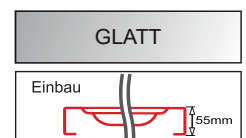

Auflagespüle „Big“

- Für Unterschränke ab 800 mm
- Einbau aufliegend
- Allseitig abgekantet 30 mm
- Reversibel
- Ohne Hahnlochbohrung
- Mit Stopfenventil 60 mm
- Überlauf im Becken
- Inkl. Ab- und Überlaufgarnitur und Sifon