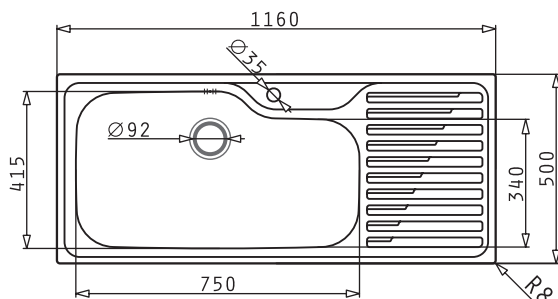

Titan 2

GLATT

Artikel Nr.	Material	Oberfläche	Spüle mm	Ausschnitt mm	Becken mm	VE	Preis per St.	Info
3377060079	Edelstahl	Glatt	1160 x 500	1140 x 480	750 x 415 x 200	1	554,40 €	B