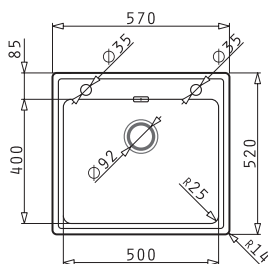

Artikel Nr.	Material	Oberfläche	Spüle mm	Ausschnitt mm	Becken mm	VE	Preis per St.	Info
3377060074	Edelstahl	Poliert	410 x 520 (400)	398 x 508	340 x 400 x 200	1	682,50 €	B
3377060075	Edelstahl	Poliert	470 x 520 (450)	458 x 508	400 x 400 x 200	1	714,60 €	B
3377060076	Edelstahl	Poliert	570 x 520 (600)	558 x 508	500 x 400 x 200	1	725,10 €	B
3377060077	Edelstahl	Poliert	605 x 520 (600)	593 x 508	340 x 400 x 200 170 x 400 x 140	1	895,70 €	B