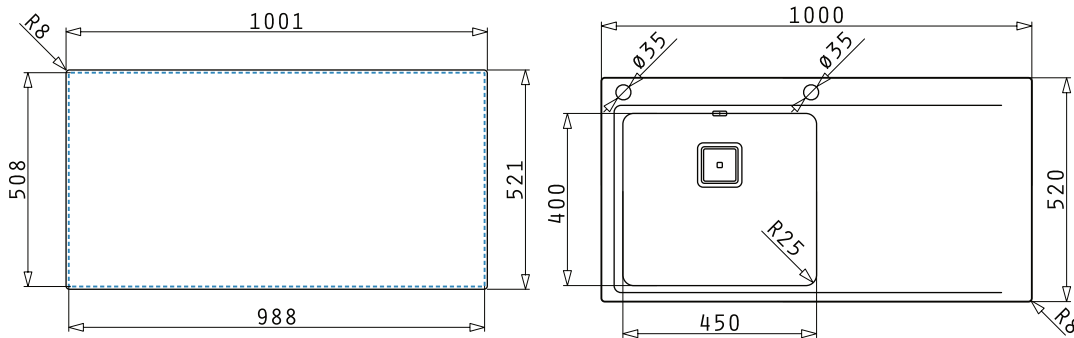

Artikel Nr.	Material	Oberfläche	Spüle mm	Ausschnitt mm	Becken mm	VE	Preis per St.	Info
3377060021	Edelstahl	Gebürstet	1000 x 520	li lt. Plan	450 x 400 x 200	1	759,70 €	B
3377060022	Edelstahl	Gebürstet	1000 x 520	re lt. Plan	450 x 400 x 200	1	759,70 €	B

Design-Einbauspüle „Olynthos-B“

- Für Unterschränke ab 600 mm
- Spüle mit höchstem Anspruch an Design und Nutzen
- Mit Flachrand für den flächenbündigen Einbau
- Trendiger Flacheinbau ebenfalls möglich
- Mit Hahnlochbohrung Ø 35 mm am Beckenrand
- Verdeckter Überlauf im Becken
- Mit quadratischem Drehexcenter-Ventil - **Highlight** -
- Inkl. Klammern und Ab- und Überlaufgarnitur mit Sifon