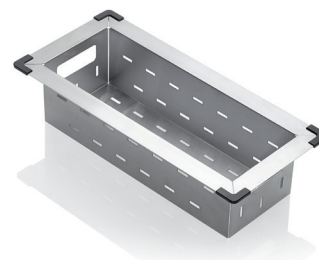

Restebecken-Einsatz für Küchenspülen

- Aus massivem Edelstahl
- Kantenschutz aus Kunststoff

Artikel Nr.	Material	Für Beckentiefe mm	Abmessung mm	Bild	VE	Preis per St.	Info
3377060196	Edelstahl	400	285 x 325 x 90	1	1	128,10 €	B

Artikel Nr.	Material	Für Spülen-Modell	Abmessung mm	Bild	VE	Preis per St.	Info
3377060197	Edelstahl	Athlos* / Alazia*	345 x 190 x 110	2	1	117,60 €	B

*Einbau in Restebecken bei Spülengröße 1000 x 500 mm