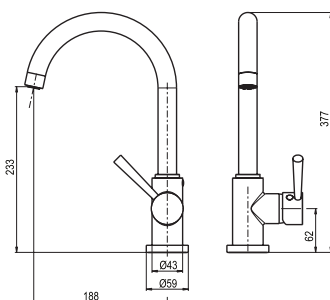

Artikel Nr.	Oberfläche	Ausführung	Maße mm	VE	Preis per St.	Info
3387107320	Chrom	Hochdruck	337 x 188	1	98,10 €	L
3387107321	Edelstahloptik	Hochdruck	337 x 188	1	109,30 €	L
3387107322	Edelstahloptik	Niederdruck	337 x 188	1	114,90 €	L
3387107323	Schwarz matt	Hochdruck	337 x 188	1	108,80 €	L
3387107324	Schwarz matt	Niederdruck	337 x 188	1	112,10 €	L