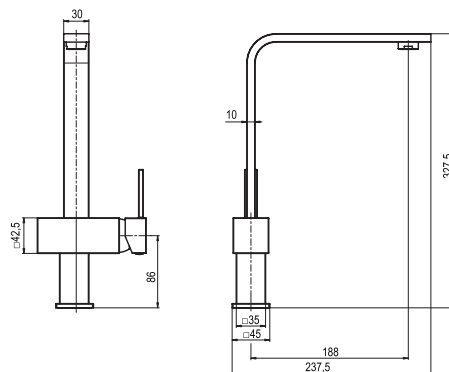

Artikel Nr.	Oberfläche	Ausführung	Maße mm	VE	Preis per St.	Info
3387107489	Chrom	Hochdruck	328 x 238	1	122,50 €	L