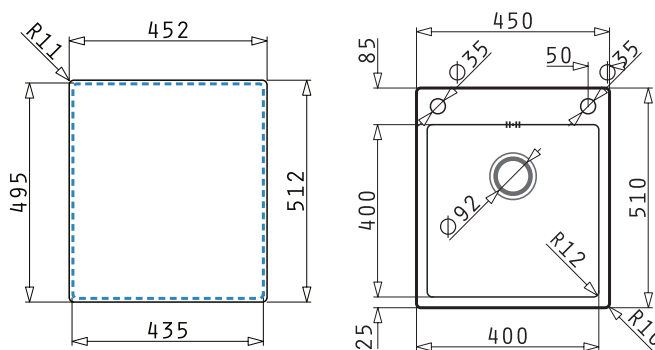

Einbauspüle „Istros FB 1“

- Für Unterschränke ab 450 mm
- Geradlinige Beckenserie mit engen Radien
- Mit Flachrand für den flächenbündigen Einbau
- Trendiger Flacheinbau ebenfalls möglich
- Praktische Hahnlochbank mit 1 + 1 Hahnlöcher
- Überlauf im Becken
- Dreh-Excenterventil Ø 92 mm
- Inkl. Klammern und Ab- und Überlaufgarnitur und Raumspar-Sifon