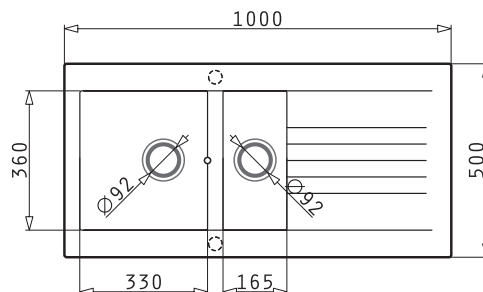

Artikel Nr.	Material	Farbe	Außenmaß mm	Ausschnitt mm	Becken mm	VE	Preis per St.	Info
3377060145	Fibertek	Weiß	1000 x 500	976 x 476	495 x 415 x 205 165 x 360 x 160	1	314,00 €	B
3377060146	Fibertek	Beige	1000 x 500	976 x 476	495 x 415 x 205 165 x 360 x 160	1	314,00 €	B
3377060147	Fibertek	Grau	1000 x 500	976 x 476	495 x 415 x 205 165 x 360 x 160	1	314,00 €	B
3377060148	Fibertek	Schwarz	1000 x 500	976 x 476	495 x 415 x 205 165 x 360 x 160	1	314,00 €	B