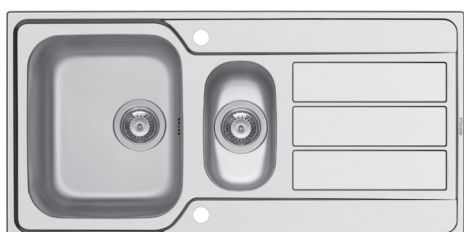

Einbauspüle „Athena 5“

- Für Unterschränke ab 600 mm
- Die ultimative Kombination aus Ästhetik, Dauerhaftigkeit und Ergonomie
- Zeitlos elegant mit puristischem Design
- Reversibel
- 1 + 1 Hahnlöcher
- Überlauf im Becken
- Inkl. Resteschaleneinsatz Edelstahl im Zusatzbecken
- Dreh-Excenterventil Ø 92 mm
- Inkl. Klammern und Ab- und Überlaufgarnitur und Sifon
- Einfache Montage - aufgeschäumte Dichtung bereits vormontiert