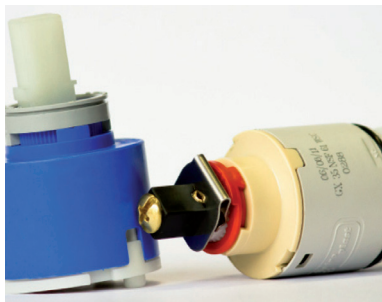

Eigenschaften: