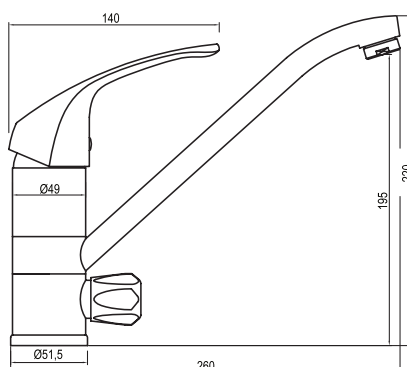

Artikel Nr.	Oberfläche	Ausführung	Maße mm	VE	Preis per St.	Info
3387107340	Chrom	Hochdruck	220 x 234	1	118,70 €	L