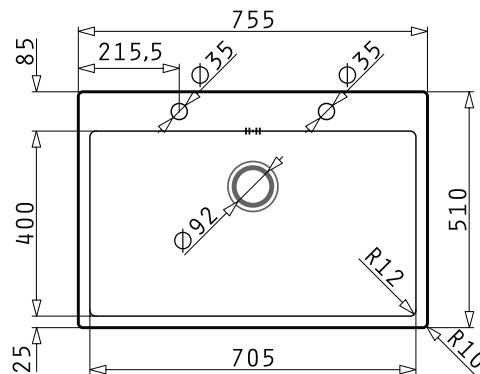

Artikel Nr.	Material	Oberfläche	Außenmaß mm	Ausschnitt mm	Becken mm	VE	Preis per St.	Info
3377060082	Edelstahl	Gebürstet	755 x 510	lt. Plan	705 x 400 x 200	1	1055,30 €	B