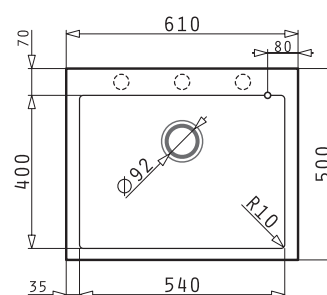

Oberfläche für alle Granitspülen:

Granitspülen bestehen aus 80% natürlichem Quarz und 20% aus Harzen und weiteren Zutaten, welche die Bindung unterstützen.

Artikel Nr.	Material	Farbe	Außenmaß mm	Ausschnitt mm	Becken mm	VE	Preis per St.	Info
3377060063	Granit	Carbon	460 x 500 (450)	440 x 480	400 x 400 x 200	1	341,30 €	B
3377060064	Granit	Carbon	610 x 500 (600)	590 x 480	540 x 400 x 200	1	368,10 €	B