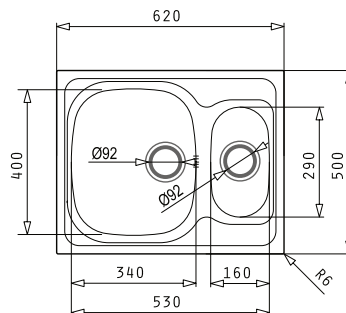

Nutzen Sie als passende Ergänzung unsere Spültischarmatur „Medicus“ mit langem Arzthebel. (S. 65)