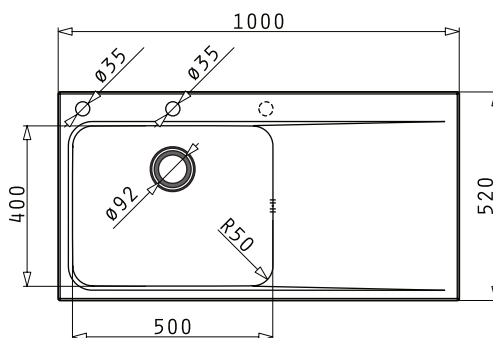

Artikel Nr.	Material	Granit	Spüle mm	Ausschnitt mm	Becken mm	VE	Preis per St.	Info
3377060033	Edelstahl	Carbon	1000 x 520 li	980 x 500	500 x 400 x 200	1	712,60 €	B
3377060034	Edelstahl	Carbon	1000 x 520 re	980 x 500	500 x 400 x 200	1	712,60 €	B