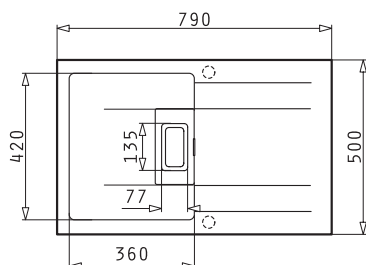

Artikel Nr.	Material	Farbe	Außenmaß mm	Ausschnitt mm	Becken mm	VE	Preis per St.	Info
3377060100	Granit	Beige	790 x 500	770 x 480	360 x 420 x 210	1	419,00 €	B
3377060101	Granit	Carbon	790 x 500	770 x 480	360 x 420 x 210	1	419,00 €	B
3377060102	Granit	Snow	790 x 500	770 x 480	360 x 420 x 210	1	419,00 €	B
3377060104	Granit	Iron Grey	790 x 500	770 x 480	360 x 420 x 210	1	419,00 €	B