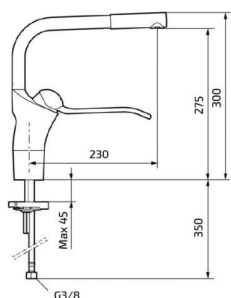

- **Flexible Anschlusschläuche Ergosteel 500 bitte separat bestellen**

Artikel Nr.	Oberfläche	Ausführung	Maße mm	VE	Preis per St.	Info
3377060256	Chrom	Hochdruck	300 x 230	1	622,00 €	B
3377060258	Chrom	Flexschlauch 2er Set	500	1	90,10 €	B