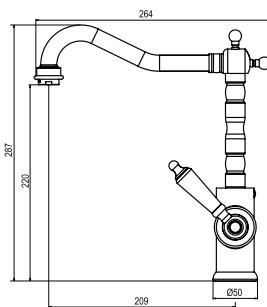

Spültischarmatur „Old Style“

- Einhebelmischer im Nostalgie-Look für Landhausküchen
- Schwenkbarer Auslauf
- Seitlicher Keramikgriff, Weiß
- Mit hochwertiger Kartusche, geräuscharm, auswechselbar, Ø 35 mm
- Keramische Dichtungsscheiben
- Hahnlochbohrung Ø 35 mm erforderlich
- Flexible Metall-Anschlusschläuche, 500 mm lang (Gew. 3/8“)
- Strenge Qualitätskontrollen, die den Bestimmungen der deutschen Trinkwasserverordnung entsprechen, gewährleisten hohe Sicherheit und beste Wasserqualität
- Format-Armaturen zeichnen sich durch exzellente Qualität aus
- 5 Jahre Herstellergarantie