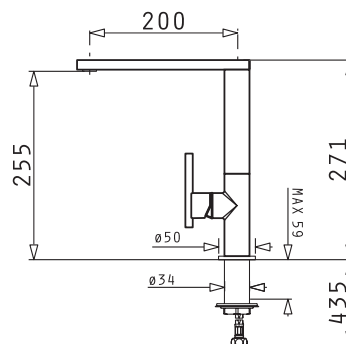

Artikel Nr.	Oberfläche	Ausführung	Maße mm	VE	Preis per St.	Info
3387107460	Chrom	Hochdruck	271 x 200	1	373,30 €	B
3387107461	Chrom / Carbon	Hochdruck	271 x 200	1	394,80 €	B
3387107462	Chrom / Beige	Hochdruck	271 x 200	1	394,80 €	B

Spültischarmatur „Cornwall“

- Zylindrischer moderner Einhebelmischer
- Schwenk- und drehbarer Auslauf ca. 150°
- Metallgriff
- Mit hochwertiger Kartusche, geräuscharm, auswechselbar, Ø 35 mm
- Keramische Dichtungsscheiben
- Hahnlochbohrung Ø 35 mm erforderlich
- Flexible Metall-Anschlusschläuche, 500 mm lang (Gew. 3/8“)
- Strenge Qualitätskontrollen, die den Bestimmungen der deutschen Trinkwasserverordnung entsprechen, gewährleisten hohe Sicherheit und beste Wasserqualität
- Format-Armaturen zeichnen sich durch exzellente Qualität aus
- 5 Jahre Herstellergarantie