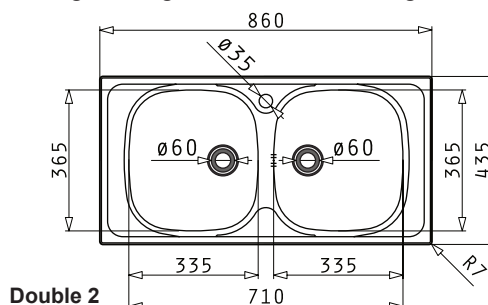

Double 2

Artikel Nr.	Material	Oberfläche	Außenmaß mm	Ausschnitt mm	Becken mm	VE	Preis per St.	Info
3387107490	Edelstahl	Glatt	780 x 435	760 x 415	2 x 335 x 365 x 150	1	132,70 €	L
3377060011	Edelstahl	Glatt	860 x 435	840 x 415	2 x 335 x 365 x 150	1	192,20 €	B