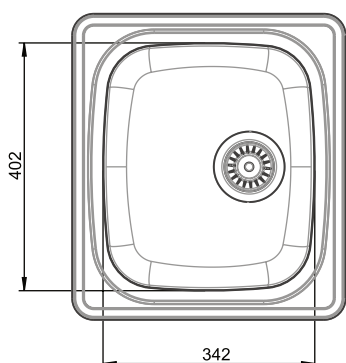

Artikel Nr.	Material	Oberfläche	Außenmaß mm	Ausschnitt mm	Becken mm	VE	Preis per St.	Info
3377060176	Edelstahl	Glatt	441 x 496	415 x 474	340 x 400 x 120	1	578,40 €	B