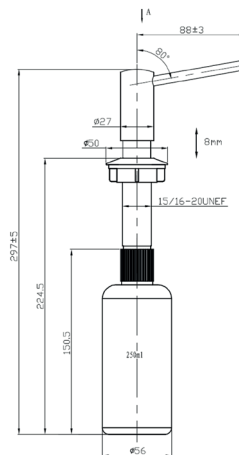

Einbau-Spülmittelspender „SOAP“

- Das i-Tüpfelchen an Ergonomie rund um die Küchenspüle
- Keine herumstehenden Spülmittelflaschen mehr
- Einfache Bedienung im Umfeld der Spüle
- Passt beim Spüleneinbau in die Hahnlöcher Ø 35 mm
- Leichte Dosierung
- Von oben befüllbar
- Mit Kunststoff-Flasche H 150 mm
- Bedienhebel 88 mm

Artikel Nr.	Material	Inhalt Flasche ml	Gesamt-Länge mm	Einbaumaß mm	Bohr-Ø mm	VE	Preis per St.	Info
3387107469	Chrom	250	297	224,5	35	1	66,20 €	L
3387107470	Edelstahl	250	297	224,5	35	1	76,70 €	L

Aluminium Klebeband „AF080“

- Weich-Aluminium-Folie für den Spülen-Ausschnitt in Arbeitsplatten
- Reinaluminium, 50µ, einseitig mit einem vernetzten Acrylkleber beschichtet, ohne Kleberabdeckung
- Einsetzbar als Wasserdampfsperre, zum Abdecken und Schützen
- Gesamtdicke ca. 0,09 mm
- Temperaturbeständig - 50° bis + 150°
- UV-Beständigkeit ausgezeichnet
- Schwer entflammbar DIN 4102 / B1
- Auf Rolle, Kern Ø 76 mm
- Lagerstabilität ca. 12 Monate