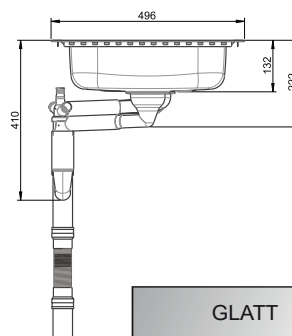

Artikel Nr.	Material	Oberfläche	Außenmaß mm	Ausschnitt mm	Becken mm	VE	Preis per St.	Info
3377060172	Edelstahl	Glatt	971 x 496	945 x 474	340 x 400 x 120 160 x 295 x 120	1	997,10 €	B