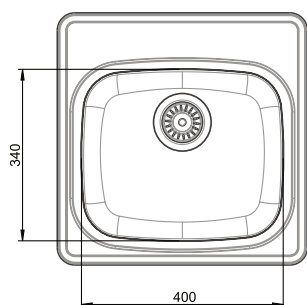

GLATT

Einbau

Artikel Nr.	Material	Oberfläche	Außenmaß mm	Ausschnitt mm	Becken mm	VE	Preis per St.	Info
3377060175	Edelstahl	Glatt	500 x 496	480 x 474	400 x 340 x 120	1	637,00 €	B