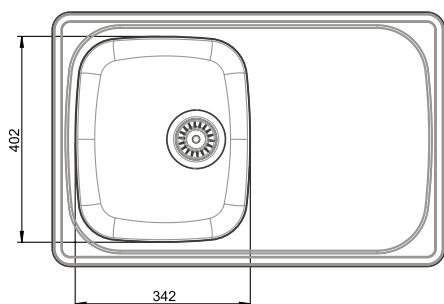

Einbauspüle „ES15“ Ergosteel extra flach

- Für Unterschränke ab 400 mm
- Materialstärke 0,8 mm
- Reversibel
- Ohne Hahnlochbohrungen
- Überlauf im Becken
- Mit Siebkorbventil Ø 92 mm
- Inkl. Ab- und Überlaufgarnitur und Sifon
- Inkl. flexiblem Ablaufschlauch Ø 50 x 200 - 650 mm
- Optional auch als Unterbauspüle einbaubar

GLATT

Einbau

Artikel Nr.	Material	Oberfläche	Außenmaß mm	Ausschnitt mm	Becken mm	VE	Preis per St.	Info
3377060174	Edelstahl	Glatt	766 x 496	1180 x 474	340 x 400 x 120	1	693,80 €	B

Einbauspüle „ES11“ Ergosteel extra flach

- Für Unterschränke ab 500 mm
- Materialstärke 0,8 mm
- Reversibel
- Ohne Hahnlochbohrungen
- Überlauf im Becken
- Mit Siebkorbventil Ø 92 mm
- Inkl. Ab- und Überlaufgarnitur und Sifon
- Inkl. flexiblem Ablaufschlauch Ø 50 x 200 - 650 mm
- Optional auch als Unterbauspüle einbaubar