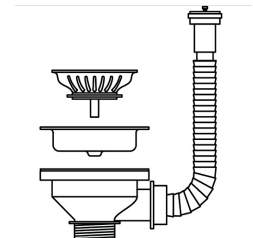

Siebkorb-Ventil für Spülen mit Überlauf in der Abtropffläche

Artikel Nr.	Material	Ø mm	VE	Preis per St.	Info
3377060223	Edelstahl / Kunststoff	92	1	13,50 €	B