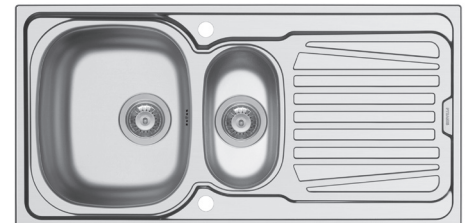

Artikel Nr.	Material	Oberfläche	Außenmaß mm	Ausschnitt mm	Becken mm	VE	Preis per St.	Info
3387107497	Edelstahl	Glatt	1000 x 500	980 x 480	340 x 400 x 150 160 x 390 x 90	1	232,10 €	L