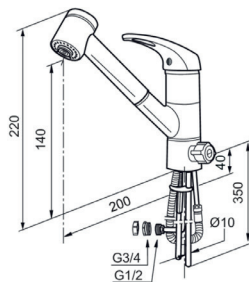

- **Flexible Anschlusschläuche Ergosteel 500 bitte separat bestellen**