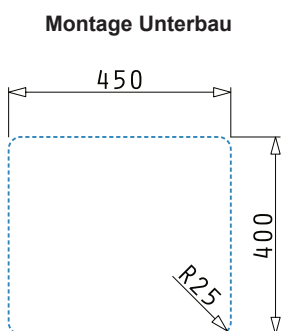

Beispiel Ausschnitt 500 mm Unterschrank