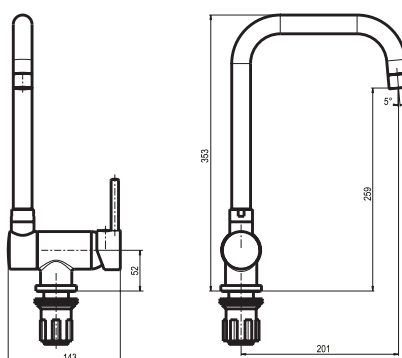

Artikel Nr.	Oberfläche	Ausführung	Maße mm	VE	Preis per St.	Info
3387107435	Chrom	Hochdruck	353 x 144	1	138,60 €	B