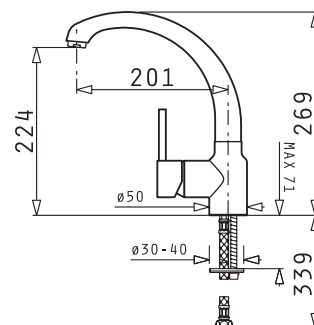

Artikel Nr.	Oberfläche	Ausführung	Maße mm	VE	Preis per St.	Info
3387107485	Chrom	Hochdruck	269 x 201	1	160,00 €	L
3387107488	Carbon	Hochdruck	269 x 201	1	209,00 €	L