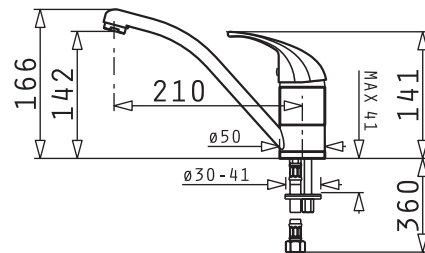

Oberflächen passend zu Format Granitspülen

Artikel Nr.	Oberfläche	Ausführung	Maße mm	VE	Preis per St.	Info
3387107481	Chrom	Hochdruck	141 x 210	1	94,00 €	L
3387107482	Chrom	Niederdruck	141 x 210	1	138,10 €	L
3387107440	Beige	Hochdruck	141 x 210	1	133,40 €	B
3387107441	Carbon	Hochdruck	141 x 210	1	133,40 €	L
3387107442	Snow	Hochdruck	141 x 210	1	133,40 €	B
3387107444	Iron Grey	Hochdruck	141 x 210	1	133,40 €	B

Spültischarmatur „Festivo“

- Formschöner Einhebelmischer mit herausziehbarer **Schlauchbrause**, umstellbar
- Mit hochwertiger Kartusche, geräuscharm, auswechselbar, Ø 40 mm
- Keramische Dichtungsscheiben
- Hahnlochbohrung Ø 35 mm erforderlich
- Flexible Metall-Anschlusschläuche, 500 mm lang (Gew. 3/8“)
- Materialauswahl entsprechend der deutschen Trinkwasserverordnung
- Zertifiziert nach internationalen Qualitäts-Standards NSF, KTW, DVGW
- Format-Armaturen zeichnen sich durch exzellente Qualität aus
- 5 Jahre Herstellergarantie