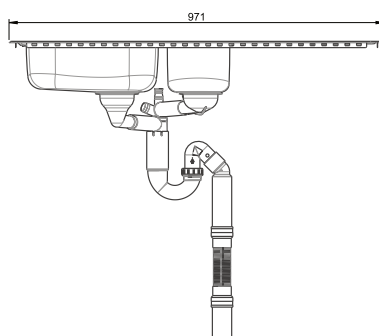

Artikel Nr.	Material	Oberfläche	Außenmaß mm	Ausschnitt mm	Becken mm	VE	Preis per St.	Info
3377060172	Edelstahl	Glatt	971 x 496	945 x 474	340 x 400 x 120 160 x 295 x 120	1	997,10 €	B