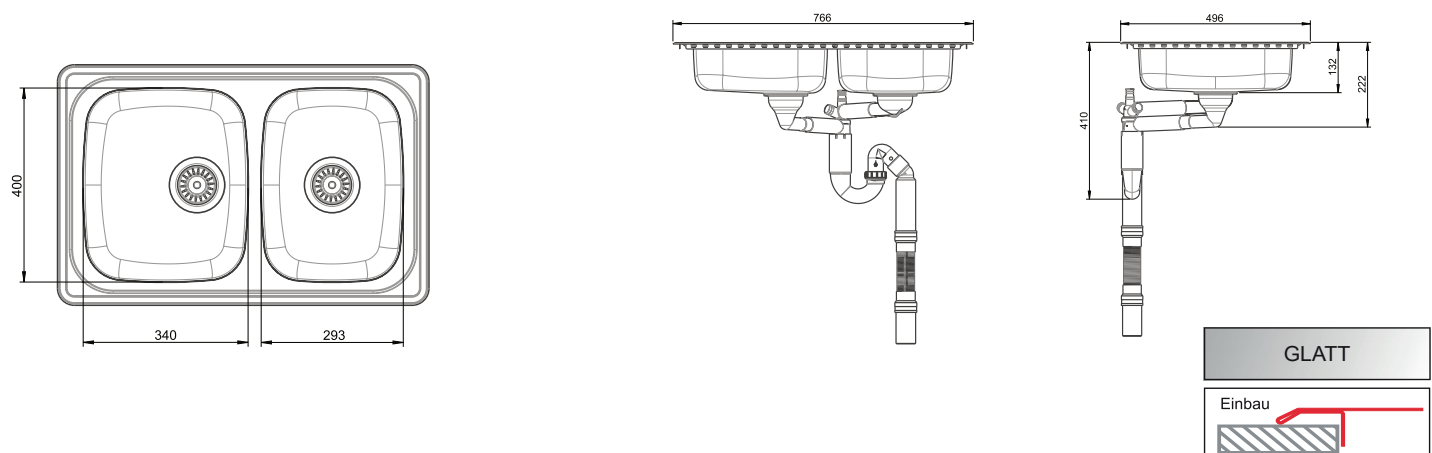

Artikel Nr.	Material	Oberfläche	Außenmaß mm	Ausschnitt mm	Becken mm	VE	Preis per St.	Info
3377060171	Edelstahl	Glatt	766 x 496	740 x 474	340 x 400 x 120 293 x 400 x 120	1	903,00 €	B