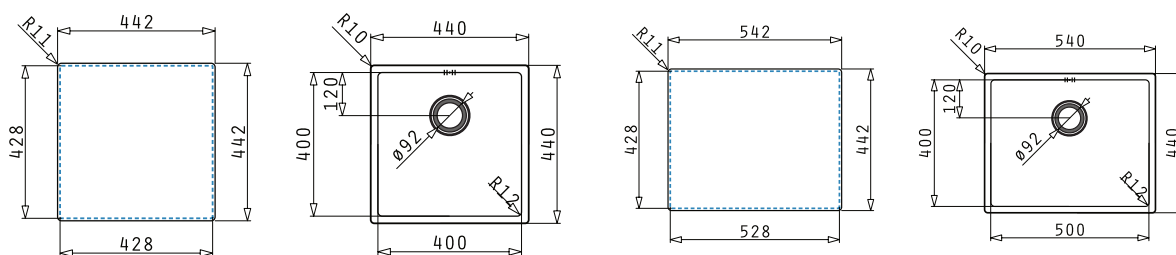

Artikel Nr.	Material	PVD	Spüle mm	Ausschnitt mm	Becken mm	VE	Preis per St.	Info
3377060050	Edelstahl	Gun Metal	440 x 440 (450)	428 x 428	400 x 400 x 200	1	896,70 €	B
3377060051	Edelstahl	Gun Metal	540 x 440 (600)	528 x 428	500 x 400 x 200	1	933,50 €	B
3377060052	Edelstahl	Copper	440 x 440 (450)	428 x 428	400 x 400 x 200	1	896,70 €	B
3377060053	Edelstahl	Copper	540 x 440 (600)	528 x 428	500 x 400 x 200	1	933,50 €	B
3377060054	Edelstahl	Gold	440 x 440 (450)	428 x 428	400 x 400 x 200	1	896,70 €	B
3377060055	Edelstahl	Gold	540 x 440 (600)	528 x 428	500 x 400 x 200	1	933,50 €	B