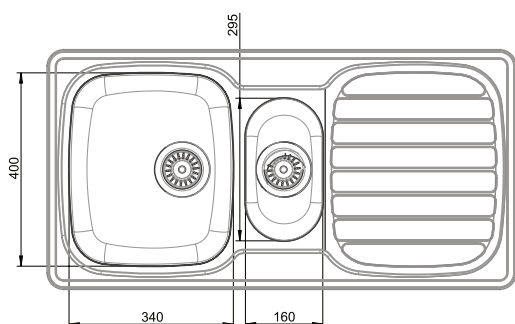

Artikel Nr.	Material	Oberfläche	Außenmaß mm	Ausschnitt mm	Becken mm	VE	Preis per St.	Info
3377060172	Edelstahl	Glatt	971 x 496	945 x 474	340 x 400 x 120 160 x 295 x 120	1	997,10 €	B