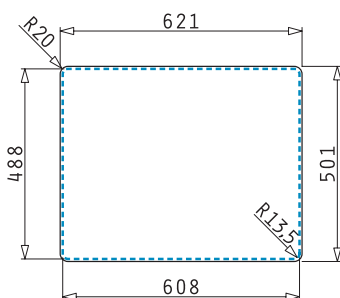

POLIERT

Flächenbündig

Flacheinbau

Artikel Nr.	Material	Oberfläche	Außenmaß mm	Ausschnitt mm	Becken mm	VE	Preis per St.	Info
3377060025	Edelstahl	Poliert	620 x 500	lt. Plan	340 x 400 x 180	1	293,00 €	B