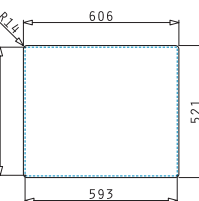

Artikel Nr.	Material	Oberfläche	Spüle mm	Ausschnitt mm	Becken mm	VE	Preis per St.	Info
3377060074	Edelstahl	Poliert	410 x 520 (400)	398 x 508	340 x 400 x 200	1	682,50 €	B
3377060075	Edelstahl	Poliert	470 x 520 (450)	458 x 508	400 x 400 x 200	1	714,60 €	B
3377060076	Edelstahl	Poliert	570 x 520 (600)	558 x 508	500 x 400 x 200	1	725,10 €	B
3377060077	Edelstahl	Poliert	605 x 520 (600)	593 x 508	340 x 400 x 200 170 x 400 x 140	1	895,70 €	B