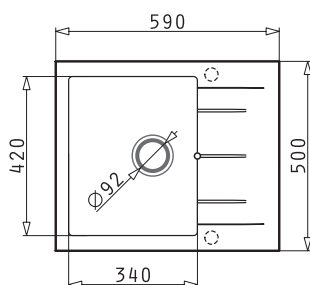

Abb. Carbon

Abb. White

Abb. Beige

Abb. Iron Grey

Artikel Nr.	Material	Farbe	Außenmaß mm	Ausschnitt mm	Becken mm	VE	Preis per St.	Info
3377060120	Granit	Beige	590 x 500	570 x 480	340 x 420 x 205	1	346,50 €	B
3377060121	Granit	Carbon	590 x 500	570 x 480	340 x 420 x 205	1	346,50 €	L
3377060122	Granit	Snow	590 x 500	570 x 480	340 x 420 x 205	1	346,50 €	B
3377060124	Granit	Iron Grey	590 x 500	570 x 480	340 x 420 x 205	1	346,50 €	B