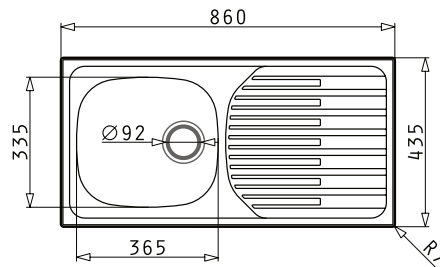

Nutzen Sie als passende Ergänzung unsere Spültischarmatur „Medicus“ mit langem Arzthebel. (S. 65)

Artikel Nr.	Material	Oberfläche	Spüle mm	Ausschnitt mm	Becken mm	VE	Preis per St.	Info
3377060049	Edelstahl	Unpoliert	860 x 435	840 x 415	365 x 355 x 150	1	89,80 €	L

Medizinische Einbauspüle „112“

- Für Unterschränke ab 600 mm
- Aus hygienischen Gründen vorgeschrieben in Praxis, Labor und Krankenhaus
- **Nicht als Haushaltsspüle geeignet!**
- Edelstahl 1.4301
- Becken untergeschweißt, ohne Überlauflochung
- Großes Becken immer links
- 1 Hahnlochbohrung Ø 35 mm
- Auslauf Ø 92 mm, inkl. Siebkorbventile
- Auslauf im kleinen Becken aus Sicherheitsgründen nicht verschließbar
- Mit Verbindungsrohrwerk