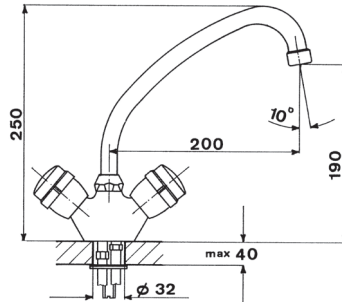

Spültischarmatur „Diamant“

- Zweigriff-Spültischbatterie für drucklose Speicher
- Mit HU-Auslauf 200 mm, schwenkbar
- Keramische Oberteile
- Hahnlochbohrung Ø 35 mm erforderlich
- Materialauswahl entsprechend der deutschen Trinkwasserverordnung
- DVGW-zertifizierte Anschlussschläuche
- Flexible Anschlussschläuche 350 mm lang (Gew. 3/8")
- Geprüft nach EN 817
- Format-Armaturen zeichnen sich durch exzellente Qualität aus
- 2 Jahre Herstellergarantie

Artikel Nr.	Oberfläche	Ausführung	Maße mm	VE	Preis per St.	Info
3387107333	Chrom	Niederdruck	250 x 200	1	59,72 €	L

Spültischarmatur „Standard Plus“

- Zweigriff-Spültischbatterie für drucklose Speicher
- Mit HU-Auslauf 200 mm, schwenkbar
- Mit keramischen Oberteilen
- Hahnlochbohrung Ø 35 mm erforderlich
- Materialauswahl entsprechend der deutschen Trinkwasserverordnung
- DVGW-zertifizierte Anschlussschläuche
- Flexible Anschlussschläuche 350 mm lang (Gew. 3/8")
- Geprüft nach EN 817
- Format-Armaturen zeichnen sich durch exzellente Qualität aus
- 2 Jahre Herstellergarantie