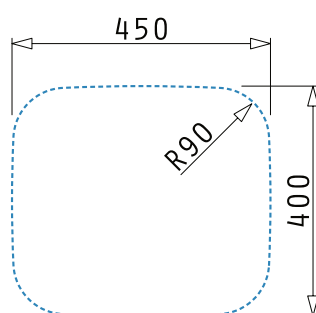

### Beispiel Ausschnitt 500 mm Unterschrank

Spülenabmessung

Montage Unterbau

**Design-Einbaubecken „Pella“**

- Für Unterschränke ab 400 mm - 600 mm
- Moderne Spüle mit umlaufendem Schwallrand
- Mit Flachrand für den flächenbündigen Einbau
- Trendiger Flacheinbau ebenfalls möglich
- Beckenradien 25 mm
- Mit hinterer Hahnbank und 2 Hahnlöchern Ø 35 mm
- Überlauf im Becken
- Siebkorbventil Ø 92 mm
- Inkl. Klammern und Ab- und Überlaufgarnitur und Sifon