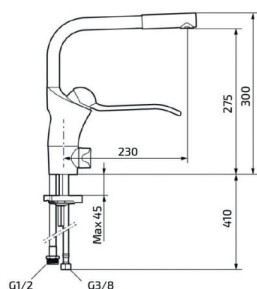

- **Flexible Anschlusschläuche Ergosteel 500 bitte separat bestellen**

Artikel Nr.	Oberfläche	Ausführung	Maße mm	VE	Preis per St.	Info
3377060255	Chrom	Hochdruck	300 x 230	1	622,00 €	B
3377060258	Chrom	Flexschlauch 2er Set	500	1	90,10 €	B