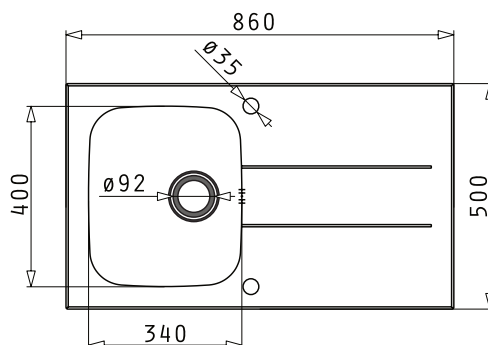

Artikel Nr.	Material	Glas	Spüle mm	Ausschnitt mm	Becken mm	VE	Preis per St.	Info
3377060023	Edelstahl	Schwarz	860 x 500	830 x 470	340 x 400 x 180	1	828,50 €	B