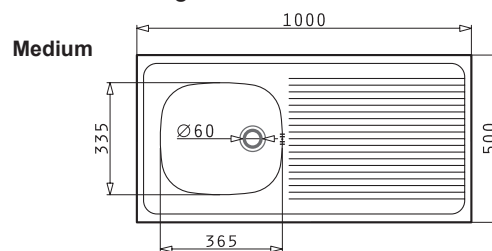

Auflagespüle „Small + Medium“

- Für Unterschränke ab 450 mm
- Einbau aufliegend
- Allseitig abgekantet 30 mm
- Reversibel
- Ohne Hahnlochbohrung
- Mit Stopfenventil 60 mm
- Überlauf im Becken
- Inkl. Ab- und Überlaufgarnitur

Artikel Nr.	Material	Oberfläche	Außenmaß mm	Unterschrank mm	Becken mm	VE	Preis per St.	Info
3377060151	Edelstahl	Glatt	800 x 600	450	340 x 400 x 150	1	96,70 €	B
3377060152	Edelstahl	Glatt	1000 x 600	450	340 x 400 x 150	1	110,50 €	B