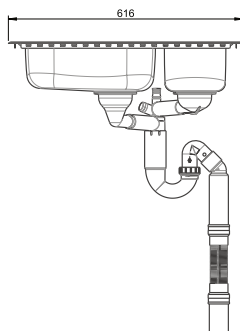

Artikel Nr.	Material	Oberfläche	Außenmaß mm	Ausschnitt mm	Becken mm	VE	Preis per St.	Info
3377060173	Edelstahl	Glatt	616 x 496	590 x 474	340 x 400 x 120 160 x 295 x 120	1	1020,30 €	B