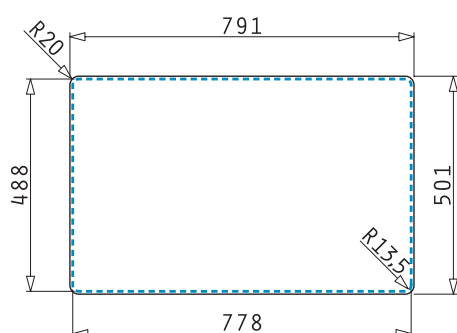

Artikel Nr.	Material	Oberfläche	Außenmaß mm	Ausschnitt mm	Becken mm	VE	Preis per St.	Info
3377060026	Edelstahl	Poliert	790 x 500	lt. Plan	340 x 400 x 180	1	345,50 €	L