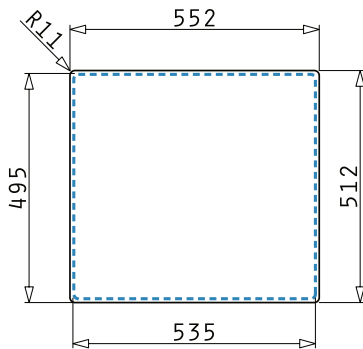

Einbauspüle „Istros FB 2“

- Für Unterschränke ab 600 mm
- Geradlinige Beckenserie mit engen Radien
- Mit Flachrand für den flächenbündigen Einbau
- Trendiger Flacheinbau ebenfalls möglich
- Praktische Hahnlochbank mit 1 + 1 Hahnlöcher
- Überlauf im Becken
- Dreh-Excentervertil Ø 92 mm
- Inkl. Klammern und Ab- und Überlaufgarnitur und Raumspar-Sifon

Artikel Nr.	Material	Oberfläche	Außenmaß mm	Ausschnitt mm	Becken mm	VE	Preis per St.	Info
3377060081	Edelstahl	Gebürstet	550 x 510	lt. Plan	500 x 400 x 200	1	933,00 €	B

Einbauspüle „Istros FB 3“

- Für Unterschränke ab 800 mm
- Geradlinige Beckenserie mit engen Radien
- Mit Flachrand für den flächenbündigen Einbau
- Trendiger Flacheinbau ebenfalls möglich
- Praktische Hahnlochbank mit 1 + 1 Hahnlöcher
- Überlauf im Becken
- Dreh-Excentervertil Ø 92 mm
- Inkl. Klammern und Ab- und Überlaufgarnitur und Raumspar-Sifon