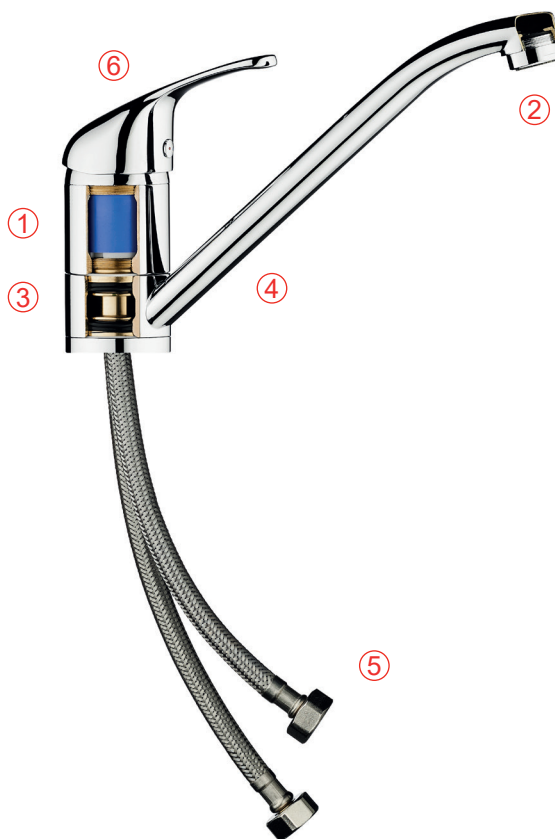

2. Luftsprudler
Air Force Luftsprudler mit Durchflussbegrenzer sind kleine Komponenten, welche an der Armatur befestigt sind und es durch das Beimischen von Luft zum Wasser ermöglichen, bis zu 30 % Wasser zu sparen. Gleichzeitig wird ein besserer Wasserstrahl erzielt (WRAS zertifiziert).