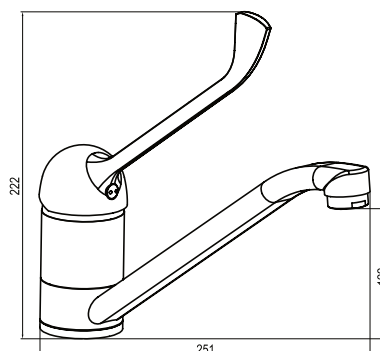

Spültischarmatur „Vital“

- Einhebelmischer mit extra langem Metallgriff (Arzthebel)
- Schwenkbarer Auslauf
- Mit hochwertiger Kartusche, geräuscharm, auswechselbar, Ø 40 mm
- Keramische Dichtungsscheiben
- Hahnlochbohrung Ø 35 mm erforderlich
- Flexible Metall-Anschlusschläuche, 350 mm lang (Gew. 3/8“)
- Strenge Qualitätskontrollen, die den Bestimmungen der deutschen Trinkwasserverordnung entsprechen, gewährleisten hohe Sicherheit und beste Wasserqualität
- Format-Armaturen zeichnen sich durch exzellente Qualität aus
- 5 Jahre Herstellergarantie