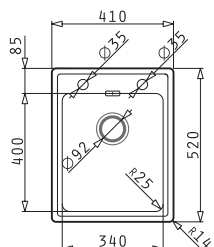

Artikel Nr.	Material	Oberfläche	Spüle mm	Ausschnitt mm	Becken mm	VE	Preis per St.	Info
3377060074	Edelstahl	Poliert	410 x 520 (400)	398 x 508	340 x 400 x 200	1	682,50 €	B
3377060075	Edelstahl	Poliert	470 x 520 (450)	458 x 508	400 x 400 x 200	1	714,60 €	B
3377060076	Edelstahl	Poliert	570 x 520 (600)	558 x 508	500 x 400 x 200	1	725,10 €	B
3377060077	Edelstahl	Poliert	605 x 520 (600)	593 x 508	340 x 400 x 200 170 x 400 x 140	1	895,70 €	B