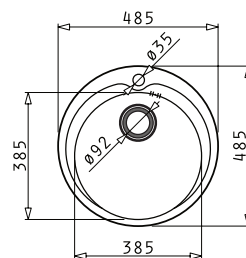

Artikel Nr.	Material	Oberfläche	Außenmaß mm	Ausschnitt mm	Becken mm	VE	Preis per St.	Info
3387107491	Edelstahl	Poliert	Ø 485	Ø 465	Ø 385 x 163	1	107,80 €	L

Einbaubecken „Kania“

- Für Unterschränke ab 450 mm
- Die Lösung für kleine Küchenzeilen
- Mit Hahnlochbank und 1 Hahnlochbohrung Ø 35 mm
- Überlauf im Becken
- Siebkorb-Ventil Ø 92 mm
- Inkl. Klammern und Ab- und Überlaufgarnitur
- Einfache Montage - aufgeschäumte Dichtung bereits vormontiert