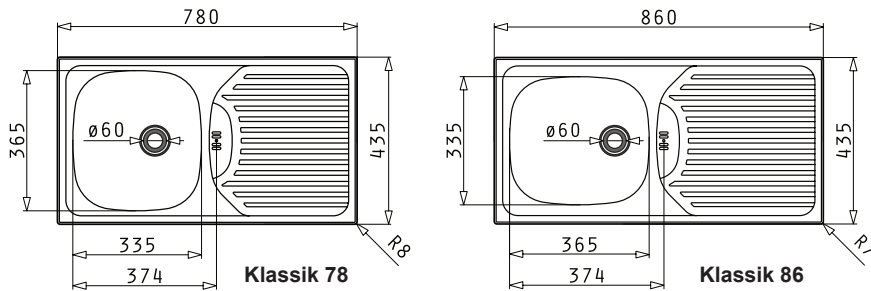

GLATT

LEINEN

Artikel Nr.	Material	Oberfläche	Außenmaß mm	Ausschnitt mm	Becken mm	VE	Preis per St.	Info
3377060005	Edelstahl	Glatt	860 x 435	840 x 415	365 x 335 x 150	1	112,40 €	L
3377060006	Edelstahl	Leinen	860 x 435	840 x 415	365 x 335 x 150	1	133,40 €	B

Artikel Nr.	Material	Oberfläche	Außenmaß mm	Ausschnitt mm	Becken mm	VE	Preis per St.	Info
3387107540	Edelstahl	Glatt	780 x 435	760 x 415	335 x 365 x 150	1	59,00 €	L
3387107548	Edelstahl	Glatt	860 x 435	840 x 415	365 x 335 x 150	1	59,00 €	L
3377060008	Edelstahl	Leinen	780 x 435	760 x 415	335 x 365 x 150	1	128,10 €	B
3377060009	Edelstahl	Leinen	860 x 435	840 x 415	365 x 335 x 150	1	128,10 €	B