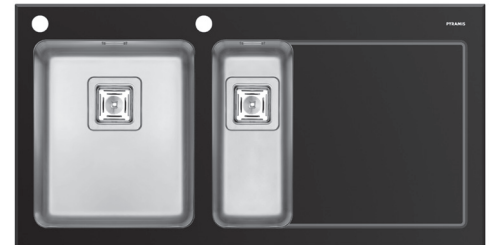

### Design-Einbauspüle Glas „Crystalon-B“

- Für Unterschränke ab 600 mm
- Einzigartiges Zusammenspiel durch Kombination aus unterlackiertem Sicherheitsglas mit Facettenschliff und Edelstahl-Unterbaubecken
- Mit 2 Hahnlochbohrungen Ø 35 mm am Beckenrand, vorgebohrt
- Verdeckter Überlauf im Becken
- Mit quadratischem Drehexcenter-Ventil - **Highlight** -
- Inkl. Klammern und Ab- und Überlaufgarnitur mit Sifon