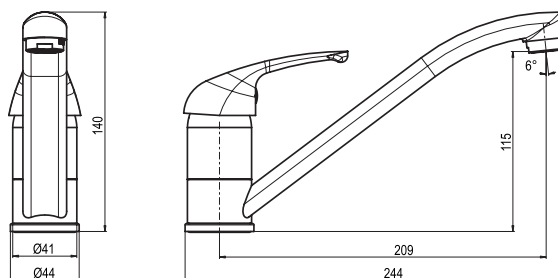

Artikel Nr.	Oberfläche	Ausführung	Maße mm	VE	Preis per St.	Info
3387107330	Chrom	Hochdruck	139 x 255	1	33,48 €	L