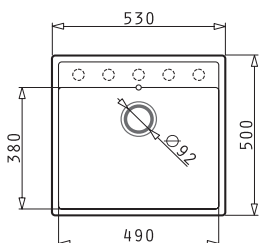

Abb. Camea 1 Iron Grey

Granit Einbaubecken „Camea 1 + 2“

- Für Unterschränke ab 600 mm
- Mit 5 Hahnlochbohrungen, verschlossen, vorgebohrt
- Überlauf im Becken
- Mit Drehexcenter-Siebkorbventil Ø 92 mm
- Inkl. Ab- und Überlaufgarnitur und Raumspar-Sifon
- Weitere auf Anfrage lieferbare Farben: Snow, Iron Grey