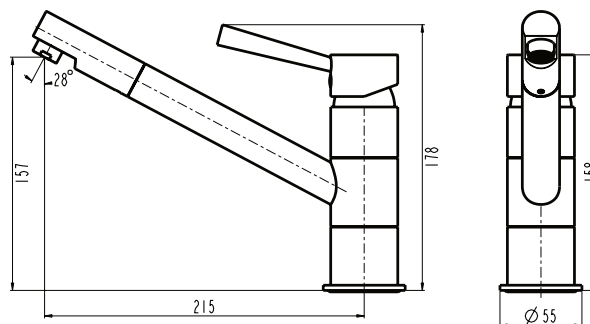

Artikel Nr.	Oberfläche	Ausführung	Maße mm	VE	Preis per St.	Info
3387107452	Chrom	Hochdruck	178 x 215	1	85,80 €	L