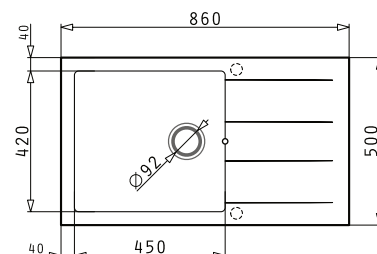

Artikel Nr.	Material	Farbe	Außenmaß mm	Ausschnitt mm	Becken mm	VE	Preis per St.	Info
3377060095	Granit	Carbon	860 x 435	840 x 415 (450)	315 x 365 x 195	1	351,80 €	B
3377060096	Granit	Carbon	860 x 500	840 x 480 (600)	450 x 420 x 195	1	405,30 €	B