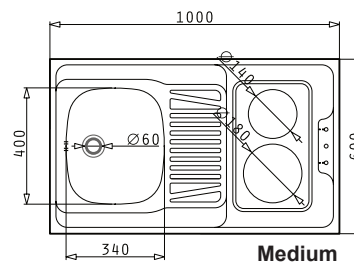

Artikel Nr.	Material	Oberfläche	Außenmaß mm	Unterschrank mm	Becken mm	VE	Preis per St.	Info
3377060156	Edelstahl	Glatt	1000 x 600	450	340 x 400 x 150	1	511,00 €	B
3377060157	Edelstahl	Glatt	1200 x 600	450	340 x 400 x 150	1	665,70 €	B