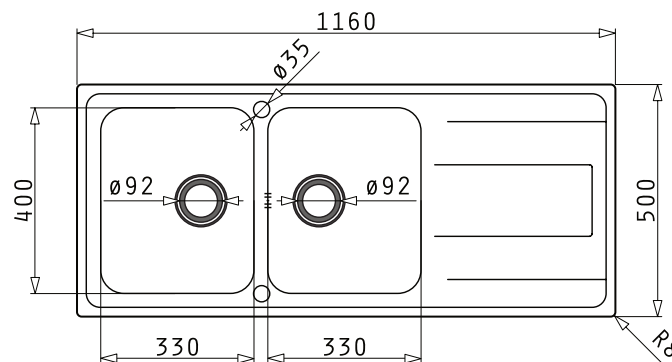

Artikel Nr.	Material	Oberfläche	Außenmaß mm	Ausschnitt mm	Becken mm	VE	Preis per St.	Info
3377060043	Edelstahl	Poliert	1160 x 500	1140 x 480	2 x 330 x 400 x 190	1	419,00 €	B