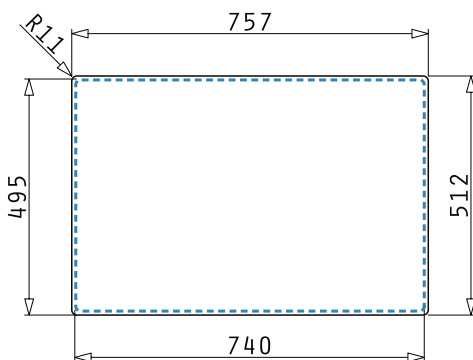

Artikel Nr.	Material	Oberfläche	Außenmaß mm	Ausschnitt mm	Becken mm	VE	Preis per St.	Info
3377060082	Edelstahl	Gebürstet	755 x 510	lt. Plan	705 x 400 x 200	1	1055,30 €	B