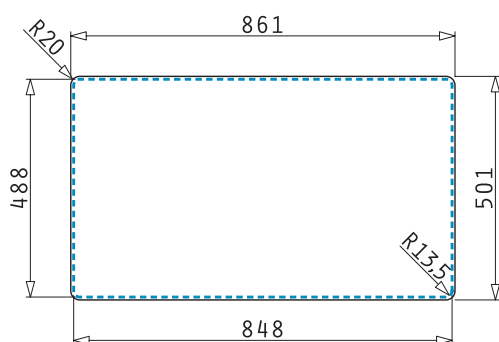

Artikel Nr.	Material	Oberfläche	Außenmaß mm	Ausschnitt mm	Becken mm	VE	Preis per St.	Info
3377060027	Edelstahl	Poliert	860 x 500	lt. Plan	340 x 400 x 180	1	400,10 €	B