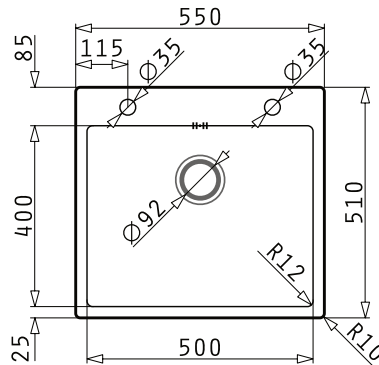

### Einbauspüle „Istros FB 2“

- Für Unterschränke ab 600 mm
- Geradlinige Beckenserie mit engen Radien
- Mit Flachrand für den flächenbündigen Einbau
- Trendiger Flacheinbau ebenfalls möglich
- Praktische Hahnlochbank mit 1 + 1 Hahnlöcher
- Überlauf im Becken
- Dreh-Excentervertil Ø 92 mm
- Inkl. Klammern und Ab- und Überlaufgarnitur und Raumspar-Sifon