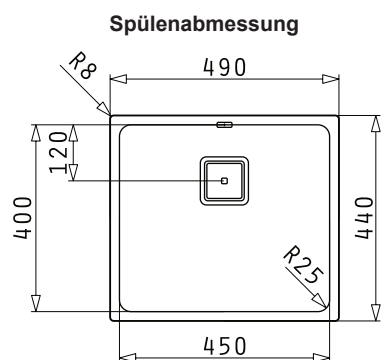

Beispiel Ausschnitt 500 mm Unterschrank