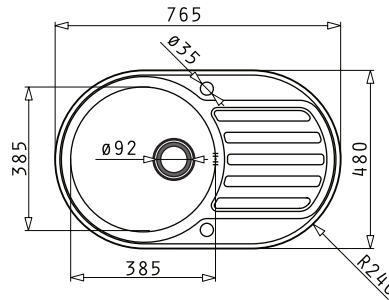

Einbauspüle „SR Mini“

- Für Unterschränke ab 450 mm
- Sehr schöne und zeitlos moderne Spüle für den kleinen Haushalt
- Reversibel
- 1 + 1 Hahnlöcher
- Überlauf im Becken
- Drehexcenter-Ventil Ø 92 mm
- Inkl. Klammern und Ab- und Überlaufgarnitur
- Einfache Montage - aufgeschäumte Dichtung bereits vormontiert

Artikel Nr.	Material	Oberfläche	Außenmaß mm	Ausschnitt mm	Becken mm	VE	Preis per St.	Info
3387107505	Edelstahl	Glatt	765 x 480	745 x 460	Ø 385 x 150	1	176,90 €	B

Einbauspüle „Medusa Corner“

- Für Unterschränke ab 450 mm / Eckschrank ab 900 x 900 mm
- 1 + 1 Hahnlöcher
- Überlauf in der Abtropffläche
- Drehexcenter-Ventil Ø 92 mm
- Inkl. Klammern und Ab- und Überlaufgarnitur
- Einfache Montage - aufgeschäumte Dichtung bereits vormontiert