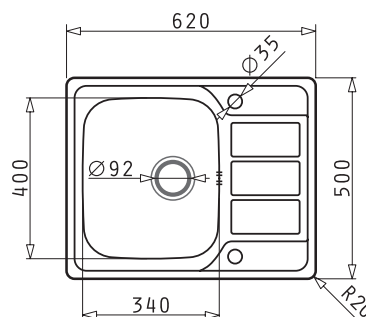

POLIERT

Flächenbündig

Flacheinbau

Artikel Nr.	Material	Oberfläche	Außenmaß mm	Ausschnitt mm	Becken mm	VE	Preis per St.	Info
3377060025	Edelstahl	Poliert	620 x 500	lt. Plan	340 x 400 x 180	1	293,00 €	B