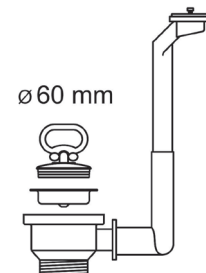

Ringstopfen-Ventil für Spülen mit Überlauf in der Abtropffläche

Artikel Nr.	Material	Ø mm	VE	Preis per St.	Info
3377060225	Edelstahl / Kunststoff	60	1	6,90 €	B