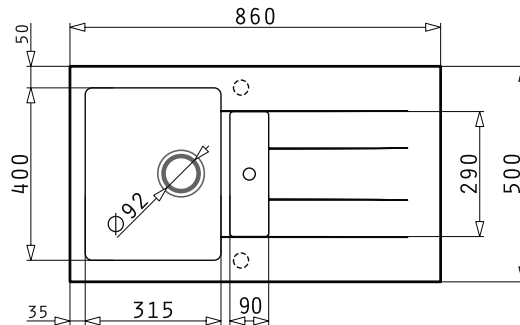

Granit Einbauspüle „Athlos 3“

- Für Unterschränke ab 500 mm
- Eckiges, minimalistisches Design mit geradlinigen Ablaufrinnen
- Seidige Haptik
- Reversibel
- Mit Hahnlochbohrung $\varnothing$ 35 mm
- Überlauf in Abtropffläche
- Mit Drehexcenter-Siebkorbventil $\varnothing$ 92 mm
- Inkl. Ab- und Überlaufgarnitur und Raumspar-Sifon
- Weitere auf Anfrage lieferbare Farben: Snow, Beige, Iron Grey

Artikel Nr.	Material	Oberfläche	Außenmaß mm	Ausschnitt mm	Becken mm	VE	Preis per St.	Info
3377060097	Granit	Carbon	860 x 500	840 x 480	315 x 400 x 195 90 x 290 x 66	1	405,30 €	L

Granit Einbauspüle „Athlos 4“

- Für Unterschränke ab 600 mm
- Eckiges, minimalistisches Design mit geradlinigen Ablaufrinnen
- Seidige Haptik
- Reversibel
- Mit Hahnlochbohrung $\varnothing$ 35 mm
- Überlauf im Becken
- Mit Drehexcenter-Siebkorbventil $\varnothing$ 92 mm
- Mit Siebkorbventil $\varnothing$ 92 mm
- Inkl. Ab- und Überlaufgarnitur und Raumspar-Sifon
- Weitere auf Anfrage lieferbare Farben: Snow, Beige, Iron Grey