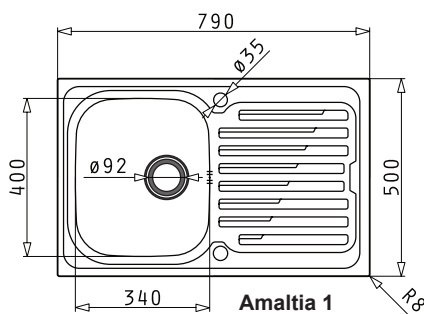

POLIERT

Artikel Nr.	Material	Oberfläche	Außenmaß mm	Ausschnitt mm	Becken mm	VE	Preis per St.	Info
3377060035	Edelstahl	Poliert	790 x 500	770 x 480	330 x 400 x 190	1	261,50 €	L
3377060036	Edelstahl	Poliert	860 x 500	840 x 480	330 x 400 x 190	1	266,70 €	L