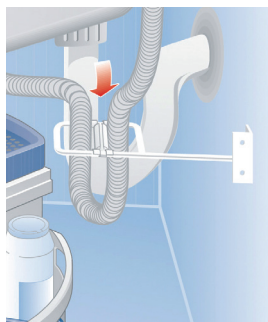

Schlauchbrausenabweiser

- Metallbügel zum Einbau in Spülenunterschranke
- Verhindert dass sich der Brauseschlauch der Spültischarmatur mit dem Sifon oder der Technik des Abfallsammlers verhakt
- Der Brauseschlauch kann weiterhin einfach herausgezogen werden und zurückgleiten.

Artikel Nr.	Farbe	Maße mm	VE	Preis per St.	Info
3387101613	Weiß	260 x 60 x 75	1	11,40 €	L