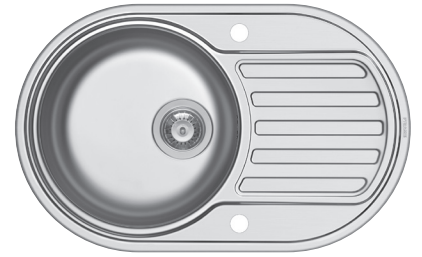

Einbauspüle „SR Mini“

- Für Unterschränke ab 450 mm
- Sehr schöne und zeitlos moderne Spüle für den kleinen Haushalt
- Reversibel
- 1 + 1 Hahnlöcher
- Überlauf im Becken
- Drehexcenter-Ventil Ø 92 mm
- Inkl. Klammern und Ab- und Überlaufgarnitur
- Einfache Montage - aufgeschäumte Dichtung bereits vormontiert

Artikel Nr.	Material	Oberfläche	Außenmaß mm	Ausschnitt mm	Becken mm	VE	Preis per St.	Info
3387107505	Edelstahl	Glatt	765 x 480	745 x 460	Ø 385 x 150	1	176,90 €	B

Einbauspüle „Medusa Corner“

- Für Unterschränke ab 450 mm / Eckschrank ab 900 x 900 mm
- 1 + 1 Hahnlöcher
- Überlauf in der Abtropffläche
- Drehexcenter-Ventil Ø 92 mm
- Inkl. Klammern und Ab- und Überlaufgarnitur
- Einfache Montage - aufgeschäumte Dichtung bereits vormontiert