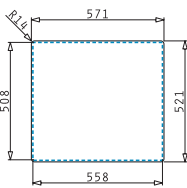

Artikel Nr.	Material	Oberfläche	Spüle mm	Ausschnitt mm	Becken mm	VE	Preis per St.	Info
3377060074	Edelstahl	Poliert	410 x 520 (400)	398 x 508	340 x 400 x 200	1	682,50 €	B
3377060075	Edelstahl	Poliert	470 x 520 (450)	458 x 508	400 x 400 x 200	1	714,60 €	B
3377060076	Edelstahl	Poliert	570 x 520 (600)	558 x 508	500 x 400 x 200	1	725,10 €	B
3377060077	Edelstahl	Poliert	605 x 520 (600)	593 x 508	340 x 400 x 200 170 x 400 x 140	1	895,70 €	B