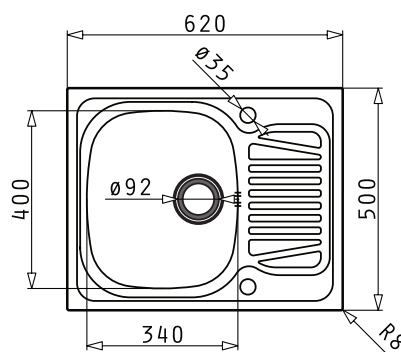

GLATT

Einbau

Artikel Nr.	Material	Oberfläche	Außenmaß mm	Ausschnitt mm	Becken mm	VE	Preis per St.	Info
3387107495	Edelstahl	Glatt	620 x 500	600 x 480	340 x 400 x 150	1	157,40 €	L