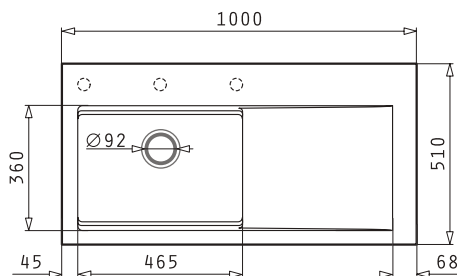

Artikel Nr.	Material	Oberfläche	Spüle mm	Ausschnitt mm	Becken mm	VE	Preis per St.	Info	
3377060090	Granit	Carbon	1000 x 510	li	980 x 490	465 x 360 x 210	1	504,00 €	B
3377060091	Granit	Carbon	1000 x 510	re	980 x 490	465 x 360 x 210	1	504,00 €	B
3377060092	Granit	Snow	1000 x 510	li	980 x 490	465 x 360 x 210	1	504,00 €	B
3377060093	Granit	Snow	1000 x 510	re	980 x 490	465 x 360 x 210	1	504,00 €	B