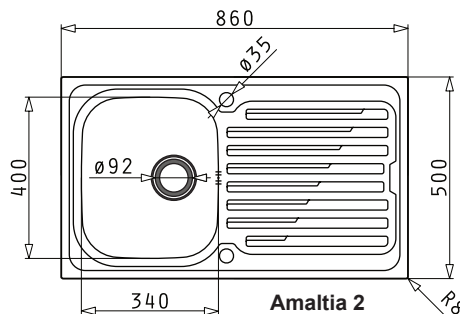

POLIERT

Artikel Nr.	Material	Oberfläche	Außenmaß mm	Ausschnitt mm	Becken mm	VE	Preis per St.	Info
3377060035	Edelstahl	Poliert	790 x 500	770 x 480	330 x 400 x 190	1	261,50 €	L
3377060036	Edelstahl	Poliert	860 x 500	840 x 480	330 x 400 x 190	1	266,70 €	L