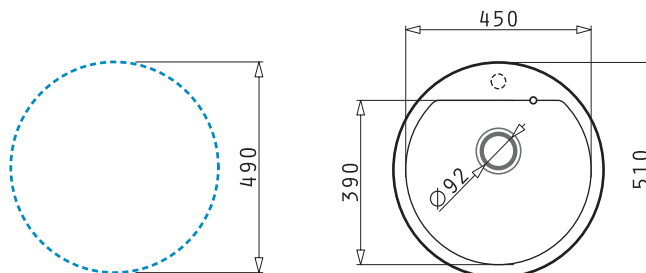

Granit Einbauspüle „Alazia 3“

- Für Unterschränke ab 500 mm
- Reversibel
- 1 Hahnlochbohrungen Ø 35 mm, verschlossen, vorgebohrt
- Überlauf im Becken
- Mit Drehexcenter-Siebkorbventil Ø 92 mm
- Inkl. Ab- und Überlaufgarnitur und Raumspar-Sifon

Artikel Nr.	Material	Farbe	Außenmaß mm	Ausschnitt mm	Becken mm	VE	Preis per St.	Info
3377060160	Granit	Beige	Ø 510	Ø 490	Ø 450 x 205	1	309,30 €	B
3377060161	Granit	Carbon	Ø 510	Ø 490	Ø 450 x 205	1	309,30 €	B
3377060162	Granit	Snow	Ø 510	Ø 490	Ø 450 x 205	1	309,30 €	B
3377060164	Granit	Iron Grey	Ø 510	Ø 490	Ø 450 x 205	1	309,30 €	B

Granit Einbauspüle „Alazia 4“

- Für Unterschränke ab 450 mm
- Reversibel
- 1 + 1 Hahnlochbohrungen Ø 35 mm, verschlossen, vorgebohrt
- Überlauf im Becken
- Mit Drehexcenter-Siebkorbventil Ø 92 mm
- Inkl. Ab- und Überlaufgarnitur und Raumspar-Sifon

Artikel Nr.	Material	Farbe	Außenmaß mm	Ausschnitt mm	Becken mm	VE	Preis per St.	Info
3377060165	Granit	Beige	780 x 490	760 x 470	Ø 380 x 205	1	389,10 €	B
3377060166	Granit	Carbon	780 x 490	760 x 470	Ø 380 x 205	1	389,10 €	B
3377060167	Granit	Snow	780 x 490	760 x 470	Ø 380 x 205	1	389,10 €	B
3377060169	Granit	Iron Grey	780 x 490	760 x 470	Ø 380 x 205	1	389,10 €	B