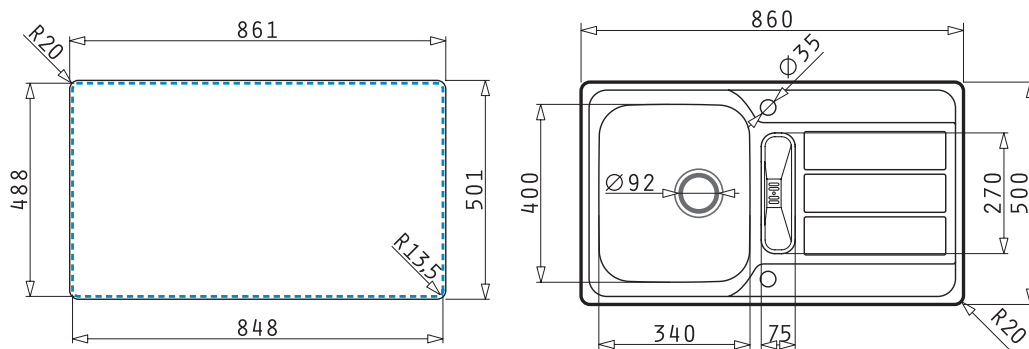

Einbauspüle „Athena FB 4“

- Für Unterschränke ab 500 mm
- Die ultimative Kombination aus Ästhetik, Dauerhaftigkeit und Ergonomie
- Zeitlos elegant mit puristischem Design
- Mit Flachrand für den flächenbündigen Einbau
- Trendiger Flacheinbau ebenfalls möglich
- Reversibel
- 1 + 1 Hahnlöcher
- Überlauf im Becken
- Inkl. Resteschale Edelstahl im Zusatzbecken
- Dreh-Excentervertil Ø 92 mm
- Inkl. Klammern und Ab- und Überlaufgarnitur

Artikel Nr.	Material	Oberfläche	Außenmaß mm	Ausschnitt mm	Becken mm	VE	Preis per St.	Info
3377060028	Edelstahl	Poliert	860 x 500	lt. Plan	340 x 400 x 180 75 x 270 x 20	1	464,10 €	L

Einbauspüle „Athena FB 5“

- Für Unterschränke ab 600 mm
- Die ultimative Kombination aus Ästhetik, Dauerhaftigkeit und Ergonomie
- Zeitlos elegant mit puristischem Design
- Mit Flachrand für den flächenbündigen Einbau
- Trendiger Flacheinbau ebenfalls möglich
- Reversibel
- 1 + 1 Hahnlöcher
- Überlauf im Becken
- Inkl. Restebeckeneinsatz Edelstahl im Zusatzbecken
- Dreh-Excentervertil Ø 92 mm
- Inkl. Klammern und Ab- und Überlaufgarnitur