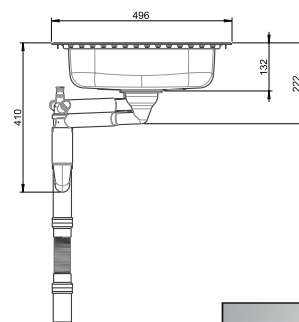

Artikel Nr.	Material	Oberfläche	Außenmaß mm	Ausschnitt mm	Becken mm	VE	Preis per St.	Info
3377060173	Edelstahl	Glatt	616 x 496	590 x 474	340 x 400 x 120 160 x 295 x 120	1	1020,30 €	B