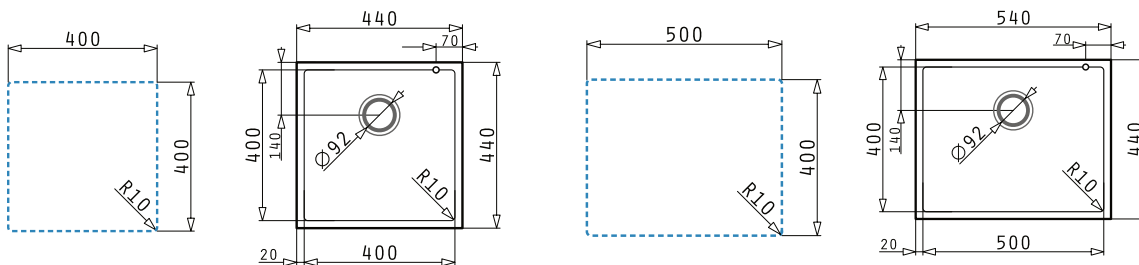

Artikel Nr.	Material	Farbe	Außenmaß mm	Ausschnitt mm	Becken mm	VE	Preis per St.	Info
3377060072	Granit	Carbon	440 x 440 (500)	400 x 400	400 x 400 x 200	1	330,80 €	B
3377060073	Granit	Carbon	540 x 440 (600)	500 x 400	500 x 400 x 200	1	357,60 €	B