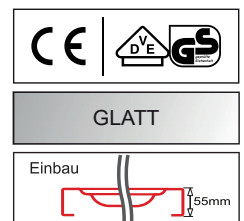

Artikel Nr.	Material	Oberfläche	Außenmaß mm	Unterschrank mm	Becken mm	VE	Preis per St.	Info
3377060156	Edelstahl	Glatt	1000 x 600	450	340 x 400 x 150	1	511,00 €	B
3377060157	Edelstahl	Glatt	1200 x 600	450	340 x 400 x 150	1	665,70 €	B