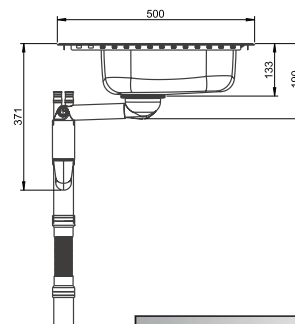

GLATT

Einbau

Artikel Nr.	Material	Oberfläche	Außenmaß mm	Ausschnitt mm	Becken mm	VE	Preis per St.	Info
3377060175	Edelstahl	Glatt	500 x 496	480 x 474	400 x 340 x 120	1	637,00 €	B