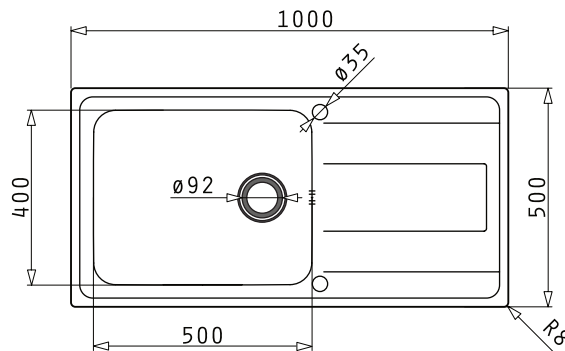

Einbauspüle „Alea 3“

- Für Unterschränke ab 600 mm
- Das **Highlight in modernen Küchen** mit raffiniert gestalteter Abtropffläche geprägt durch sich ins Nichts auflösende Linien
- Reversibel
- 1 + 1 Hahnlöcher
- Mit Extra großem Becken
- Überlauf im Becken
- Dreh-Excentervertil Ø 92 mm
- Inkl. Klammern und Ab- und Überlaufgarnitur
- Einfache Montage - aufgeschäumte Dichtung bereits vormontiert

Artikel Nr.	Material	Oberfläche	Außenmaß mm	Ausschnitt mm	Becken mm	VE	Preis per St.	Info
3377060042	Edelstahl	Poliert	1000 x 500	980 x 480	500 x 400 x 210	1	319,80 €	L

Einbauspüle „Alea 4“

- Für Unterschränke ab 800 mm
- Das **Highlight in modernen Küchen** mit raffiniert gestalteter Abtropffläche geprägt durch sich ins Nichts auflösende Linien
- Reversibel
- 1 + 1 Hahnlöcher
- Überlauf im Becken
- Dreh-Excentervertil Ø 92 mm
- Inkl. Klammern und Ab- und Überlaufgarnitur
- Einfache Montage - aufgeschäumte Dichtung bereits vormontiert