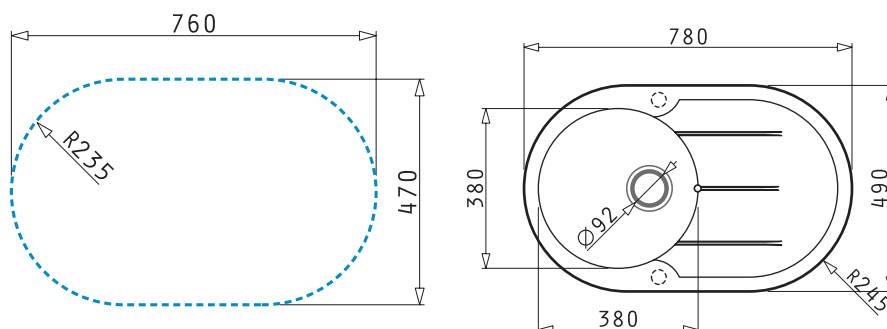

Artikel Nr.	Material	Farbe	Außenmaß mm	Ausschnitt mm	Becken mm	VE	Preis per St.	Info
3377060165	Granit	Beige	780 x 490	760 x 470	Ø 380 x 205	1	389,10 €	B
3377060166	Granit	Carbon	780 x 490	760 x 470	Ø 380 x 205	1	389,10 €	B
3377060167	Granit	Snow	780 x 490	760 x 470	Ø 380 x 205	1	389,10 €	B
3377060169	Granit	Iron Grey	780 x 490	760 x 470	Ø 380 x 205	1	389,10 €	B