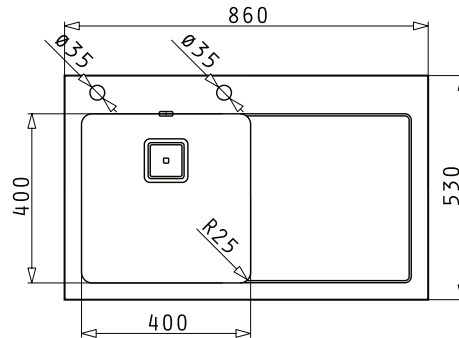

Artikel Nr.	Material	Glas	Spüle mm	Ausschnitt mm	Becken mm	VE	Preis per St.	Info	
3377060045	Edelstahl	Schwarz	860 x 530	li	830 x 500	400 x 400 x 200	1	1322,00 €	B
3377060046	Edelstahl	Schwarz	860 x 530	re	830 x 500	400 x 400 x 200	1	1322,00 €	B

Design-Einbauspüle Glas „Crystalon-B“

- Für Unterschränke ab 600 mm
- Einzigartiges Zusammenspiel durch Kombination aus unterlackiertem Sicherheitsglas mit Facettenschliff und Edelstahl-Unterbaubecken
- Mit 2 Hahnlochbohrungen Ø 35 mm am Beckenrand, vorgebohrt
- Verdeckter Überlauf im Becken
- Mit quadratischem Drehexcenter-Ventil - **Highlight** -
- Inkl. Klammern und Ab- und Überlaufgarnitur mit Sifon