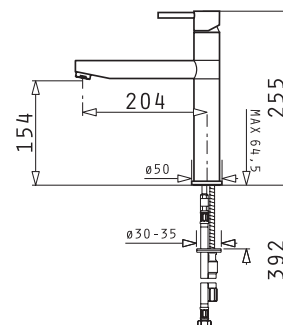

- Einhebelmischer mit hohem Auslauf, schwenkbar
- **Der leichte Rosa-Akzent** macht diese Armatur zu einem echten Hingucker
- Metallgriff, oben
- Mit hochwertiger Kartusche, geräuscharm, auswechselbar, Ø 35 mm
- Keramische Dichtungsscheiben
- Hahnlochbohrung Ø 35 mm erforderlich
- Flexible Metall-Anschlusschläuche, 500 mm lang (Gew. 3/8“)
- Materialauswahl entsprechend der deutschen Trinkwasserverordnung
- Zertifiziert nach internationalen Qualitäts-Standards NSF, KTW, DVGW
- Format-Armaturen zeichnen sich durch exzellente Qualität aus
- 5 Jahre Herstellergarantie