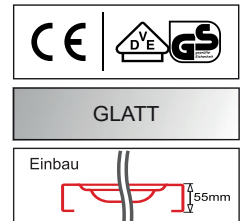

Pantryabdeckung „KP Medium + KP Big“

- Ab 450 mm Unterschrank
- Edelstahl, allseitig abgekantet 30 mm
- Eingebautes Kochfeld mit
  - 1 Blitzkochplatte Ø 145 mm, 1500 W
  - 1 Kochplatte Ø 180 mm, 1500 W
- 2 Knebelschalter mit 7 Stufen
- Steckerfertig mit Silikon-Sicherheits-Verkabelung
- Betriebskontrollleuchte
- Überlauf im Becken
- Reversibel
- Ohne Hahnlochbohrung
- Mit Ø 60 mm Siebkorbventil

Artikel Nr.	Material	Oberfläche	Außenmaß mm	Unterschrank mm	Becken mm	VE	Preis per St.	Info
3377060154	Edelstahl	Glatt	1000 x 600	450	340 x 400 x 150	1	248,60 €	B
3377060155	Edelstahl	Glatt	1200 x 600	450	340 x 400 x 150	1	295,60 €	B

Pantryabdeckung „GK Medium + GK Big“

- Ab 450 mm Unterschrank
- Edelstahl, allseitig abgekantet 30 mm
- Eingebautes Glaskeramik-Kochfeld 2900 W Anschlussleitung mit
  - 1 Blitzkochplatte Ø 140 mm, 1200 W, 2B30 V
  - 1 Blitzkochplatte Ø 180 mm, 1700 W, 230 V
- 2 Knebelschalter mit 7 Stufen, Thermostat bei beiden Kochfeldern
- Steckerfertig mit Silikon-Sicherheits-Verkabelung
- Betriebskontrollleuchte
- Überlauf im Becken
- Reversibel
- Ohne Hahnlochbohrung
- Mit Ø 60 mm Siebkorbventil