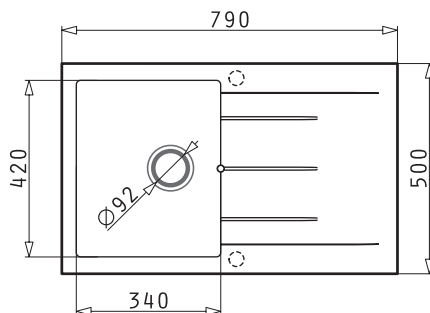

Artikel Nr.	Material	Farbe	Außenmaß mm	Ausschnitt mm	Becken mm	VE	Preis per St.	Info
3377060127	Granit	Beige	790 x 500	770 x 480	340 x 420 x 205	1	340,00 €	B
3377060128	Granit	Carbon	790 x 500	770 x 480	340 x 420 x 205	1	340,00 €	L
3377060129	Granit	Snow	790 x 500	770 x 480	340 x 420 x 205	1	340,00 €	B
3377060131	Granit	Iron Grey	790 x 500	770 x 480	340 x 420 x 205	1	340,00 €	B

Granit Einbauspüle „Alazia 2“

- Für Unterschränke ab 600 mm
- Reversibel
- 1 + 1 Hahnlochbohrungen Ø 35 mm, verschlossen, vorgebohrt
- **Mit extra großem Becken**
- Überlauf im Becken
- Mit Drehexcenter-Siebkorbventil Ø 92 mm
- Inkl. Ab- und Überlaufgarnitur und Raumspar-Sifon