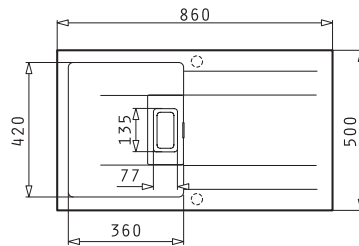

Artikel Nr.	Material	Farbe	Außenmaß mm	Ausschnitt mm	Becken mm	VE	Preis per St.	Info
3377060106	Granit	Beige	860 x 500	840 x 480	360 x 420 x 210	1	450,50 €	B
3377060107	Granit	Carbon	860 x 500	840 x 480	360 x 420 x 210	1	450,50 €	B
3377060108	Granit	Snow	860 x 500	840 x 480	360 x 420 x 210	1	450,50 €	B
3377060110	Granit	Iron Grey	860 x 500	840 x 480	360 x 420 x 210	1	450,50 €	B

Granit Einbauspüle „Kartasio 3“

- Für Unterschränke ab 600 mm
- Geradlinig eckig ist der neue Trend
- Seidenglatte Oberfläche mit wertiger Anmutung
- Reversibel
- 1 + 1 Hahnlochbohrungen Ø 35 mm, verschlossen, vorgebohrt
- Verdeckter Überlauf im Becken
- Formschöne Abtropffläche mit breiten, eleganten Ablaufrinnen als Spiegelbild zum **extra großen Becken**
- Mit großem rechteckigem Drehexcenter-Siebkorbventil inkl. über die vorgeformten Rinnen verschiebbare Edelstahl Abdeckung
- Inkl. Ab- und Überlaufgarnitur und Raumspar-Sifon