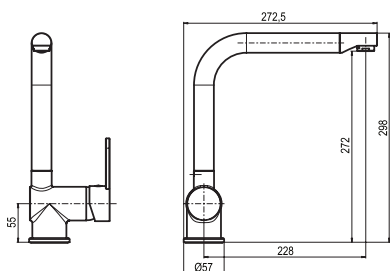

Artikel Nr.	Oberfläche	Ausführung	Maße mm	VE	Preis per St.	Info
3387107424	Edelstahloptik	Hochdruck	298 x 228	1	97,10 €	L
3387107425	Edelstahloptik Schwarz matt	Hochdruck	298 x 228	1	100,10 €	L
3387107426	Chrom	Hochdruck	298 x 228	1	85,50 €	L
3387107427	Chrom Schwarz matt	Hochdruck	298 x 228	1	93,50 €	L