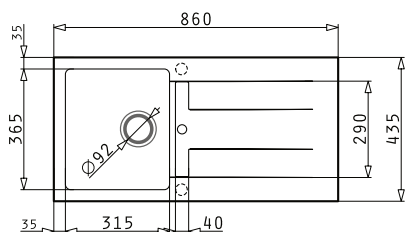

Athlos 2 / 3377060096