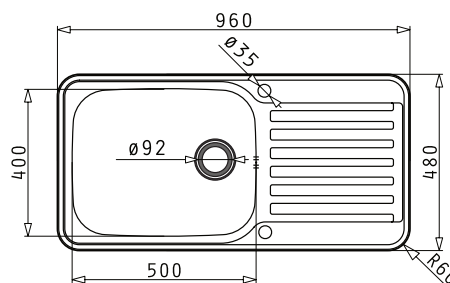

Artikel Nr.	Material	Oberfläche	Außenmaß mm	Ausschnitt mm	Becken mm	VE	Preis per St.	Info
3377060012	Edelstahl	Poliert	960 x 480	940 x 460	500 x 400 x 210	1	351,80 €	B