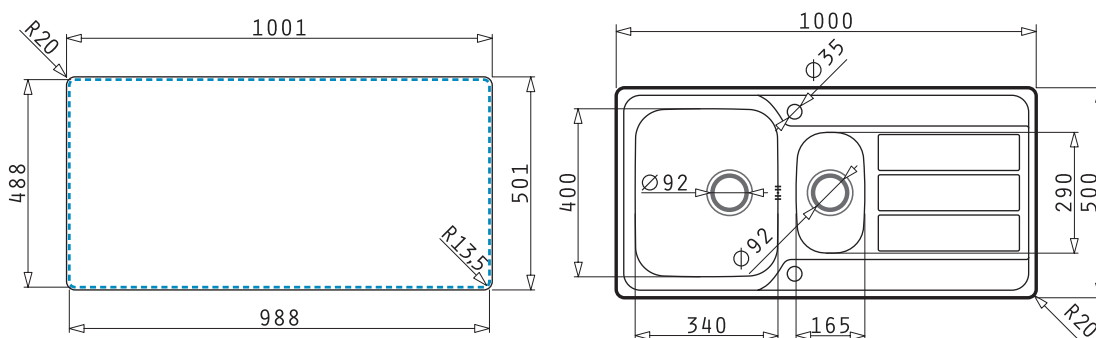

Artikel Nr.	Material	Oberfläche	Außenmaß mm	Ausschnitt mm	Becken mm	VE	Preis per St.	Info
3377060029	Edelstahl	Poliert	1000 x 500	lt. Plan	340 x 400 x 165 165 x 290 x 120	1	527,70 €	B