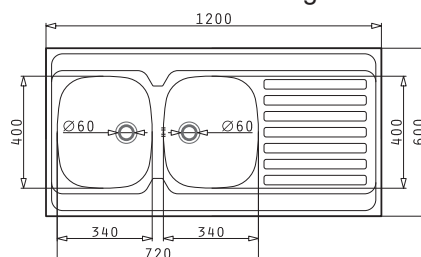

Auflagespüle „Big“

- Für Unterschränke ab 800 mm
- Einbau aufliegend
- Allseitig abgekantet 30 mm
- Reversibel
- Ohne Hahnlochbohrung
- Mit Stopfenventil 60 mm
- Überlauf im Becken
- Inkl. Ab- und Überlaufgarnitur und Sifon