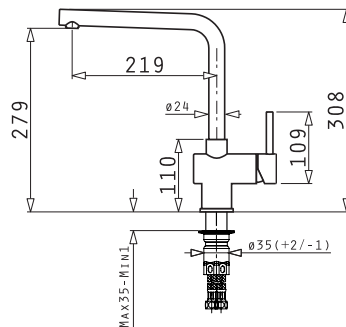

Spültischarmatur „Mandolin“

- Moderner Einhebelmischer aus **Edelstahl**, massiv
- Farbige Armaturen mit PVD-Beschichtung
- Auslauf schwenkbar
- Mit hochwertiger Kartusche, geräuscharm, auswechselbar, Ø 35 mm
- Keramische Dichtungsscheiben
- Hahnlochbohrung Ø 35 mm erforderlich
- Flexible Metall-Anschlusschläuche, 400 mm lang (Gew. 3/8“)
- Materialauswahl entsprechend der deutschen Trinkwasserverordnung
- Zertifiziert nach internationalen Qualitäts-Standards NSF, KTW, DVGW
- Format-Armaturen zeichnen sich durch exzellente Qualität aus
- 5 Jahre Herstellergarantie