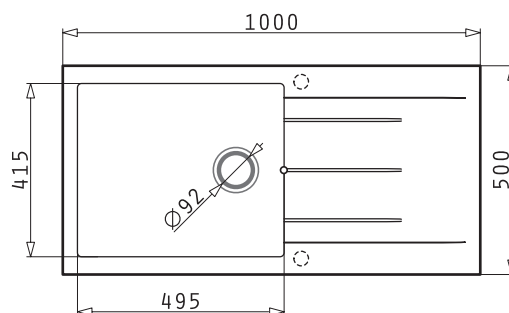

Artikel Nr.	Material	Farbe	Außenmaß mm	Ausschnitt mm	Becken mm	VE	Preis per St.	Info
3377060134	Granit	Beige	1000 x 500	980 x 480	495 x 415 x 205	1	426,30 €	B
3377060135	Granit	Carbon	1000 x 500	980 x 480	495 x 415 x 205	1	426,30 €	L
3377060136	Granit	Snow	1000 x 500	980 x 480	495 x 415 x 205	1	426,30 €	B
3377060138	Granit	Iron Grey	1000 x 500	980 x 480	495 x 415 x 205	1	426,30 €	B