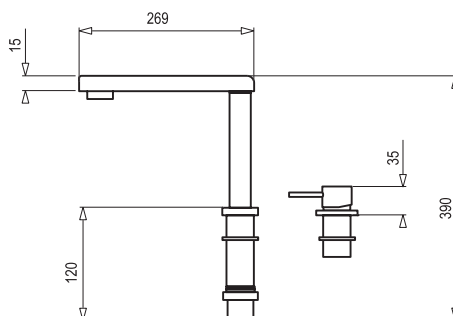

- In die Arbeitsplatte versenkbarer Einhebelmischer zur Unter-Fenster-Installation (Mindesthöhe 40 mm)
- Kleiner Bedienhebel als Wasserzulauf ist separat zu installieren
- Metallgriff
- Mit hochwertiger Kartusche, geräuscharm, auswechselbar, Ø 35 mm
- Keramische Dichtungsscheiben
- 2 Hahnlochbohrungen Ø 35 mm erforderlich
- Materialauswahl entsprechend der deutschen Trinkwasserverordnung
- DVGW-zertifizierte Anschlusschläuche, flexibel, 350 mm lang (Gew. 3/8“)
- Geprüft nach EN 817
- Format-Armaturen zeichnen sich durch exzellente Qualität aus
- 3 Jahre Herstellergarantie