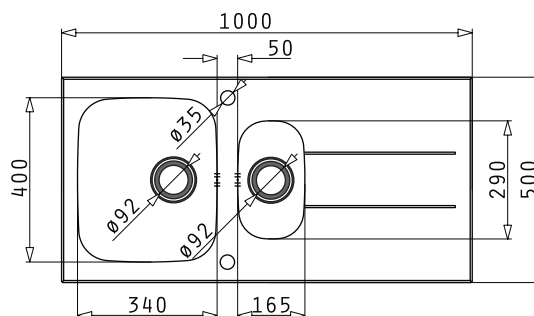

Artikel Nr.	Material	Glas	Spüle mm	Ausschnitt mm	Becken mm	VE	Preis per St.	Info
3377060024	Edelstahl	Schwarz	1000 x 500	970 x 470	340 x 400 x 180 165 x 290 x 120	1	888,00 €	B