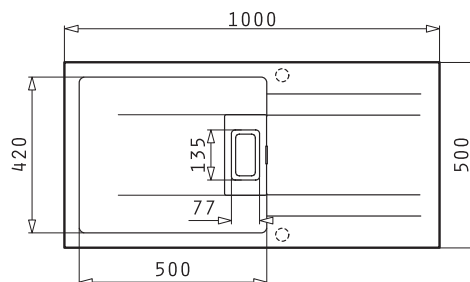

Artikel Nr.	Material	Farbe	Außenmaß mm	Ausschnitt mm	Becken mm	VE	Preis per St.	Info
3377060112	Granit	Beige	1000 x 500	980 x 480	500 x 420 x 210	1	471,50 €	B
3377060113	Granit	Carbon	1000 x 500	980 x 480	500 x 420 x 210	1	471,50 €	B
3377060114	Granit	Snow	1000 x 500	980 x 480	500 x 420 x 210	1	471,50 €	B
3377060116	Granit	Iron Grey	1000 x 500	980 x 480	500 x 420 x 210	1	471,50 €	B