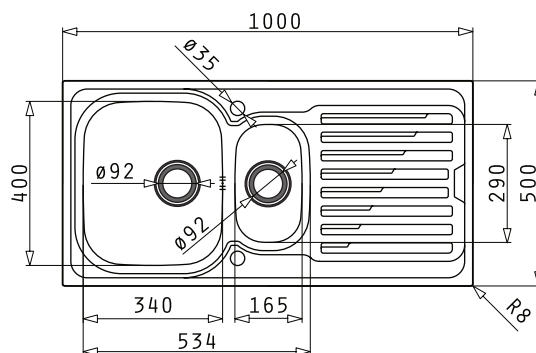

Nützliches Zubehör! S.61
Geschirrkorb 3377060193

Artikel Nr.	Material	Oberfläche	Außenmaß mm	Ausschnitt mm	Becken mm	VE	Preis per St.	Info
3377060038	Edelstahl	Poliert	1000 x 500	980 x 480	340 x 400 x 190 165 x 290 x 130	1	415,80 €	L