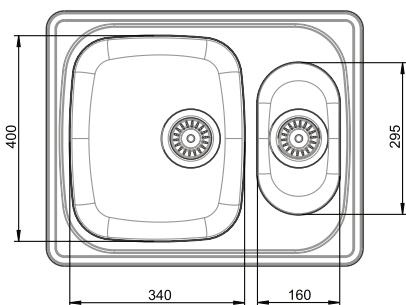

Artikel Nr.	Material	Oberfläche	Außenmaß mm	Ausschnitt mm	Becken mm	VE	Preis per St.	Info
3377060173	Edelstahl	Glatt	616 x 496	590 x 474	340 x 400 x 120 160 x 295 x 120	1	1020,30 €	B