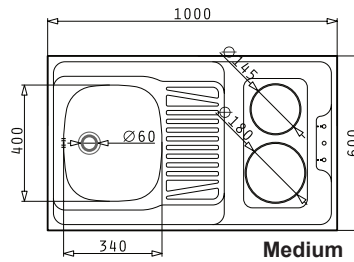

Pantryabdeckung „KP Medium + KP Big“

- Ab 450 mm Unterschrank
- Edelstahl, allseitig abgekantet 30 mm
- Eingebautes Kochfeld mit
  - 1 Blitzkochplatte Ø 145 mm, 1500 W
  - 1 Kochplatte Ø 180 mm, 1500 W
- 2 Knebelschalter mit 7 Stufen
- Steckerfertig mit Silikon-Sicherheits-Verkabelung
- Betriebskontrollleuchte
- Überlauf im Becken
- Reversibel
- Ohne Hahnlochbohrung
- Mit Ø 60 mm Siebkorbventil

Artikel Nr.	Material	Oberfläche	Außenmaß mm	Unterschrank mm	Becken mm	VE	Preis per St.	Info
3377060154	Edelstahl	Glatt	1000 x 600	450	340 x 400 x 150	1	248,60 €	B
3377060155	Edelstahl	Glatt	1200 x 600	450	340 x 400 x 150	1	295,60 €	B

Pantryabdeckung „GK Medium + GK Big“

- Ab 450 mm Unterschrank
- Edelstahl, allseitig abgekantet 30 mm
- Eingebautes Glaskeramik-Kochfeld 2900 W Anschlussleitung mit
  - 1 Blitzkochplatte Ø 140 mm, 1200 W, 2B30 V
  - 1 Blitzkochplatte Ø 180 mm, 1700 W, 230 V
- 2 Knebelschalter mit 7 Stufen, Thermostat bei beiden Kochfeldern
- Steckerfertig mit Silikon-Sicherheits-Verkabelung
- Betriebskontrollleuchte
- Überlauf im Becken
- Reversibel
- Ohne Hahnlochbohrung
- Mit Ø 60 mm Siebkorbventil