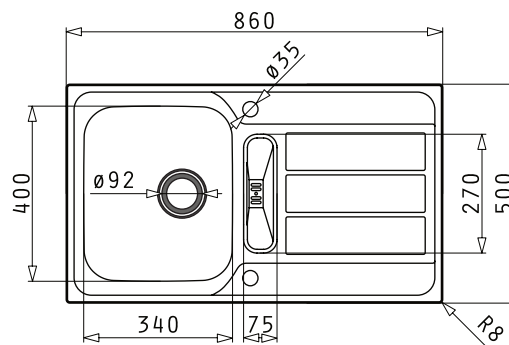

Einbauspüle „Athena 3“

- Für Unterschränke ab 500 mm
- Die ultimative Kombination aus Ästhetik, Dauerhaftigkeit und Ergonomie
- Zeitlos elegant mit puristischem Design
- Reversibel
- 1 + 1 Hahnlöcher
- Überlauf in der Abtropffläche
- Inkl. Resteschale Edelstahl im Zusatzbecken
- Dreh-Excentervertil Ø 92 mm
- Inkl. Klammern und Ab- und Überlaufgarnitur
- Einfache Montage - aufgeschäumte Dichtung bereits vormontiert