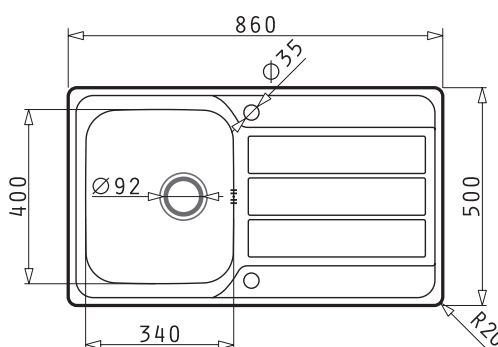

Artikel Nr.	Material	Oberfläche	Außenmaß mm	Ausschnitt mm	Becken mm	VE	Preis per St.	Info
3377060027	Edelstahl	Poliert	860 x 500	lt. Plan	340 x 400 x 180	1	400,10 €	B